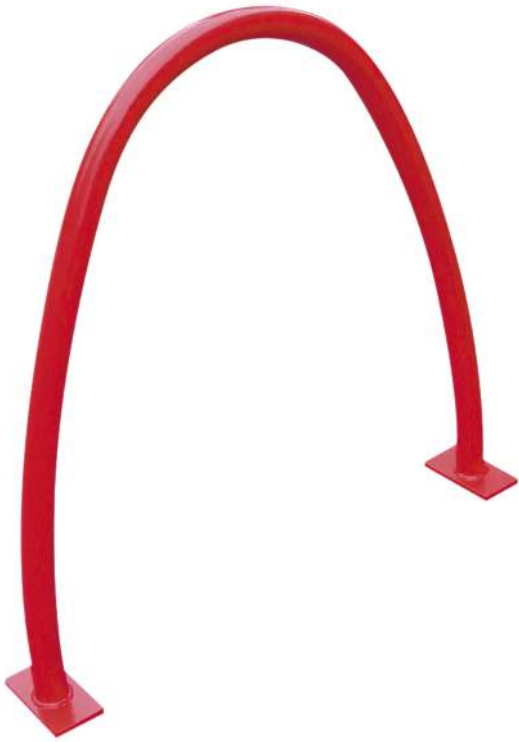

Breite : 900 mm

Rohr-Ø/ Profilmaße : Ø 48 mm

Tiefe : 48 mm

Höhe über Flur : 900 mm

Höhe : 900 mm

**zum Webshop**

Oberfläche : feuerverzinkt  
Anlieferung : montiert  
Nutzung : doppelseitig  
Produkttyp : Anlehnbügel  
Quersteg : ohne  
Gewicht : 11 kg  
Material : Stahl  
Höhe : 1250 mm  
Anzahl Stellplätze : 2 Stück  
empfohlene Einbautiefe : 350 mm  
Befestigungsart : zum Einbetonieren  
Breite : 900 mm  
Rohr-Ø/ Profilmaße : Ø 48 mm  
Tiefe : 48 mm  
Höhe über Flur : 900 mm

**zum Webshop**

Anlehnbügel PALOMA zum Aufdübeln, in RAL 3002 karminrot

Anlehnbügel PALOMA zum Aufdübeln, in RAL 3002 karminrot

Anlehnbügel PALOMA zum Einbetonieren, in RAL 3002 karminrot

Anlehnbügel PALOMA zum Aufdübeln, feuerverzinkt