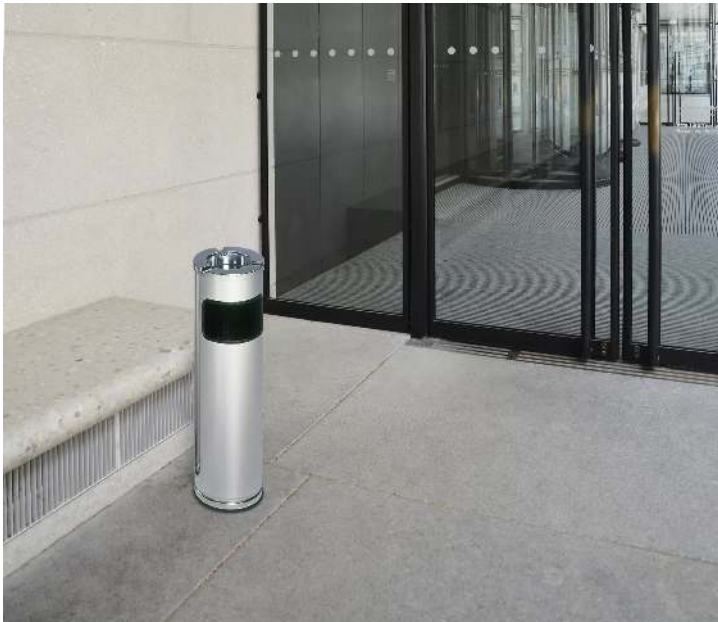

Abfallbehälter BONN