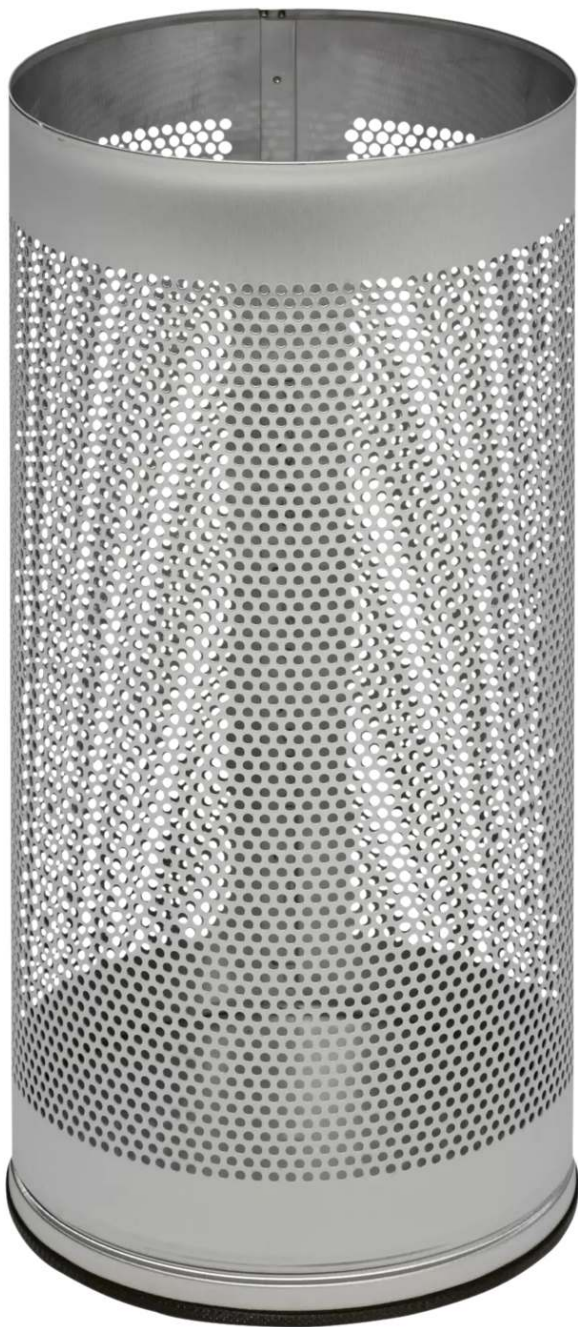

Regenschirmständer BERLIN

www.ziegler-metall.de

BESTELL-HOTLINE + BERATUNG zum Nulltarif! (Mo-Fr: 07.00-18.00 Uhr, Sa: 08.00-12.00 Uhr)

Tel. 0800 / 100 49 01

Free Fax 0800 288 63 50

info@ziegler-metall.de

Angebote für gewerbliche Kunden. Netto-Preise zzgl. gesetzl. MwSt.