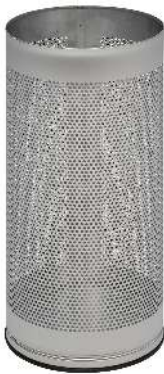

Oberfläche / Farbe:

Alle Stahlteile elo-verzinkt und pulverbeschichtet in Standardfarben. Edelstahl V2A geschliffen, matt.

Befestigungsart:

Zum freien Aufstellen.

Allgemeine Merkmale

Inhalt : 30 Liter

Ø : 270 mm

zum Webshop

088.413 Regenschirmständer BERLIN - ungelocht Farbe silber

Inhalt : 30 Liter
Material : Stahl
Ø : 270 mm
Oberfläche : verzinkt und pulverbeschichtet
Gewicht : 4 kg
Farbe : silber
Höhe : 610 mm

zum Webshop

088.412 Regenschirmständer BERLIN - ungelocht Farbe RAL 5010 enzianblau

Inhalt : 30 Liter
Material : Stahl
Ø : 270 mm
Oberfläche : verzinkt und pulverbeschichtet
Farbe : RAL 5010 enzianblau
Gewicht : 4 kg
Höhe : 610 mm

zum Webshop

088.410 Regenschirmständer BERLIN - gelocht aus Edelstahl V2A matt

Inhalt : 30 Liter
Material : Edelstahl
Ø : 270 mm
Oberfläche : geschliffen
Gewicht : 4 kg
Höhe : 610 mm

zum Webshop

088.409 Regenschirmständer BERLIN - gelocht Farbe RAL 7035 lichtgrau