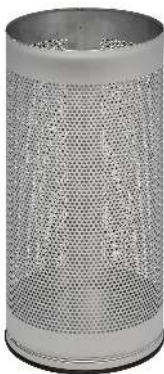

zum Webshop

088.412 Regenschirmständer BERLIN - ungelocht Farbe RAL 5010 enzianblau

Inhalt : 30 Liter
Material : Stahl
Ø : 270 mm
Oberfläche : verzinkt und pulverbeschichtet
Farbe : RAL 5010 enzianblau
Gewicht : 4 kg
Höhe : 610 mm

zum Webshop

088.410 Regenschirmständer BERLIN - gelocht aus Edelstahl V2A matt

Inhalt : 30 Liter
Material : Edelstahl
Ø : 270 mm
Oberfläche : geschliffen
Gewicht : 4 kg
Höhe : 610 mm

zum Webshop

088.409 Regenschirmständer BERLIN - gelocht Farbe RAL 7035 lichtgrau

Inhalt : 30 Liter
Material : Stahl
Ø : 270 mm
Farbe : RAL 7035 lichtgrau
Oberfläche : verzinkt und pulverbeschichtet
Gewicht : 4 kg
Höhe : 610 mm

zum Webshop

088.407 Regenschirmständer BERLIN - gelocht Farbe RAL 9016 verkehrsweiß

Inhalt : 30 Liter
Material : Stahl
Ø : 270 mm
Oberfläche : verzinkt und pulverbeschichtet
Farbe : RAL 9016 verkehrsweiß
Gewicht : 4 kg
Höhe : 610 mm

zum Webshop

088.405 Regenschirmständer BERLIN - gelocht Farbe silber