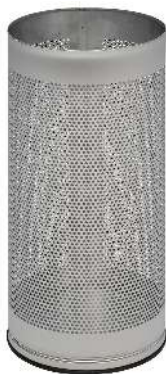

zum Webshop

088.410 Regenschirmständer BERLIN - gelocht aus Edelstahl V2A matt

Inhalt : 30 Liter
Material : Edelstahl
Ø : 270 mm
Oberfläche : geschliffen
Gewicht : 4 kg
Höhe : 610 mm

zum Webshop

088.409 Regenschirmständer BERLIN - gelocht Farbe RAL 7035 lichtgrau

Inhalt : 30 Liter
Material : Stahl
Ø : 270 mm
Farbe : RAL 7035 lichtgrau
Oberfläche : verzinkt und pulverbeschichtet
Gewicht : 4 kg
Höhe : 610 mm

zum Webshop

088.407 Regenschirmständer BERLIN - gelocht Farbe RAL 9016 verkehrsweiß

Inhalt : 30 Liter
Material : Stahl
Ø : 270 mm
Oberfläche : verzinkt und pulverbeschichtet
Farbe : RAL 9016 verkehrsweiß
Gewicht : 4 kg
Höhe : 610 mm

zum Webshop

088.405 Regenschirmständer BERLIN - gelocht Farbe silber

Inhalt : 30 Liter
Material : Stahl
Ø : 270 mm
Oberfläche : verzinkt und pulverbeschichtet
Gewicht : 4 kg
Farbe : silber
Höhe : 610 mm

zum Webshop

088.404 Regenschirmständer BERLIN - gelocht Farbe RAL 5010 enzianblau