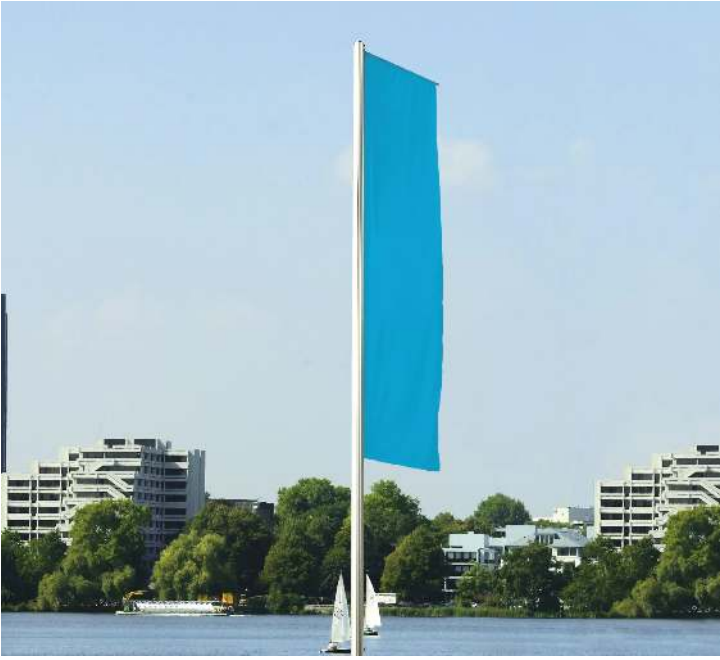

Fahnenmast ROTATION, drehbar, mit Ausleger