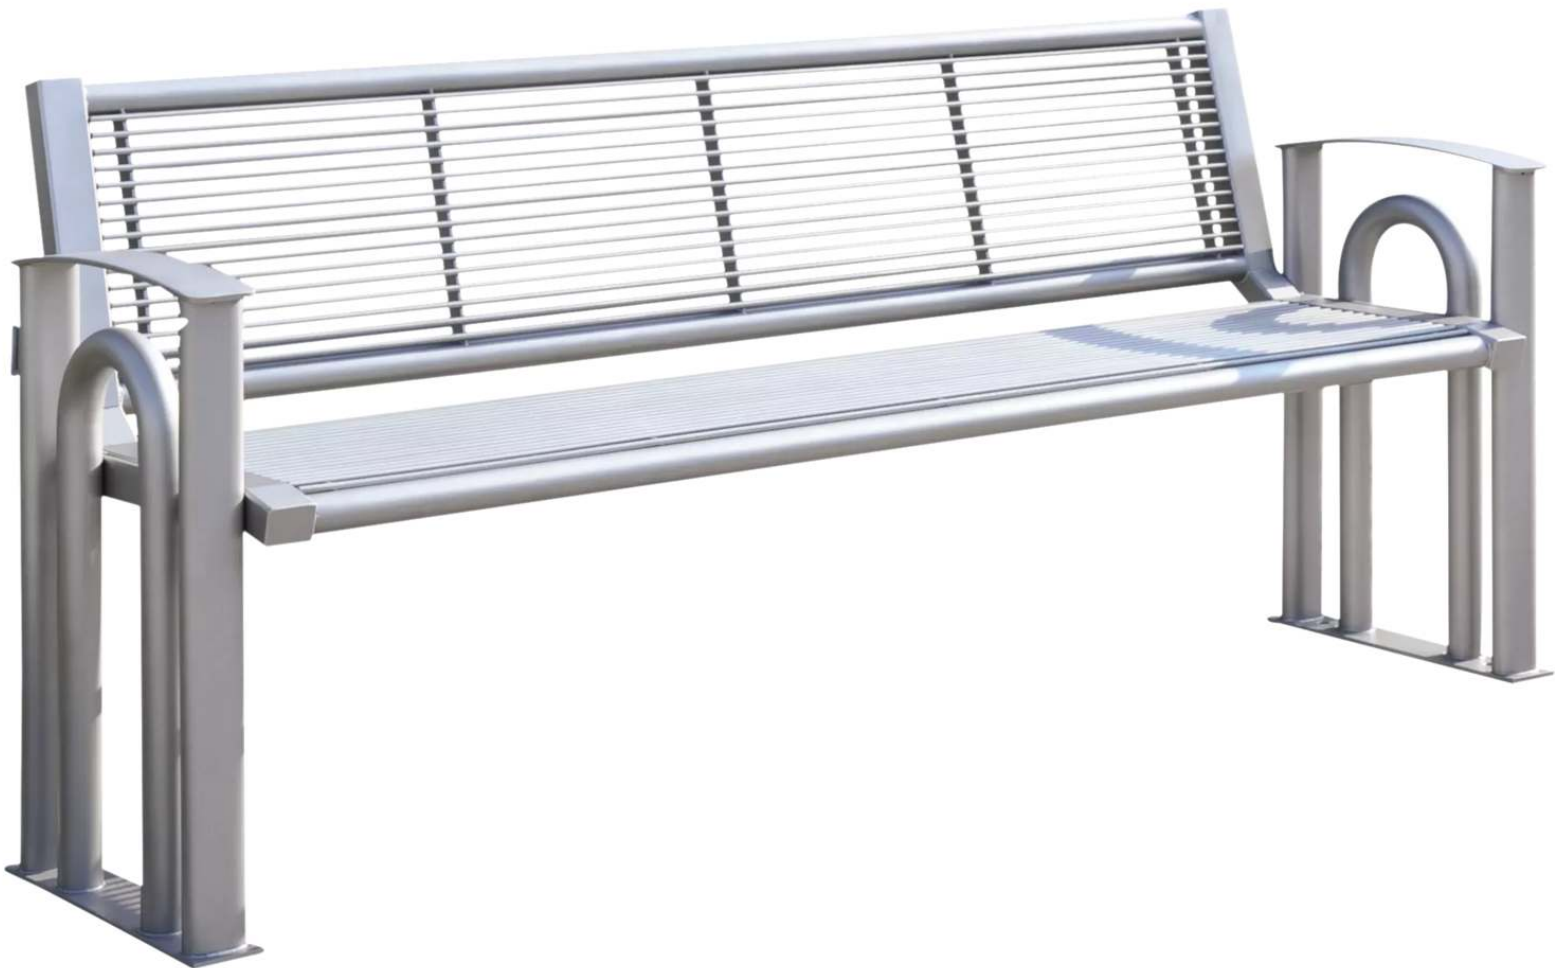

www.ziegler-metall.de

BESTELL-HOTLINE + BERATUNG zum Nulltarif! (Mo-Fr: 07.00-18.00 Uhr, Sa: 08.00-12.00 Uhr)

Tel. 0800 / 100 49 01

Free Fax 0800 288 63 50

info@ziegler-metall.de

Angebote für gewerbliche Kunden. Netto-Preise zzgl. gesetzl. MwSt.