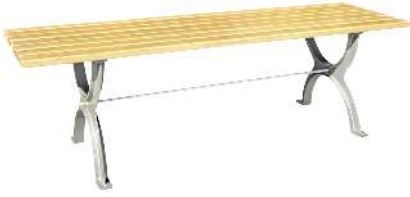

Oberfläche / Farbe: Aluminiumgussgestelle silberfarbig (Hammerschlag) beschichtet.

Holz: Fichte bzw. Esche, gehobelt und geschliffen, wetterfest lasiert.

Befestigungsart: Zum Aufdübeln bei +/- 0 mm, Befestigungsmaterial im Lieferumfang enthalten.

FSC : nein

Material Auflage : Holz

Oberfläche Unterkonstruktion : beschichtet

Tiefe : 2000 mm

Höhe : 670 mm

Produkttyp : Tisch

Gewicht : 49 kg

Breite : 530 mm

zum Webshop

Befestigungsart : zum Aufdübeln
empfohlene Einbautiefe : +/-0 mm
Anlieferung : montiert
Oberfläche Auflage : behandelt
Material Unterkonstruktion : Aluminium
Tischform : gerade
FSC : nein
Material Auflage : Holz
Holzart : Fichte
Oberfläche Unterkonstruktion : beschichtet
Tiefe : 2000 mm
Höhe : 670 mm
Produkttyp : Tisch
Gewicht : 37 kg
Breite : 530 mm