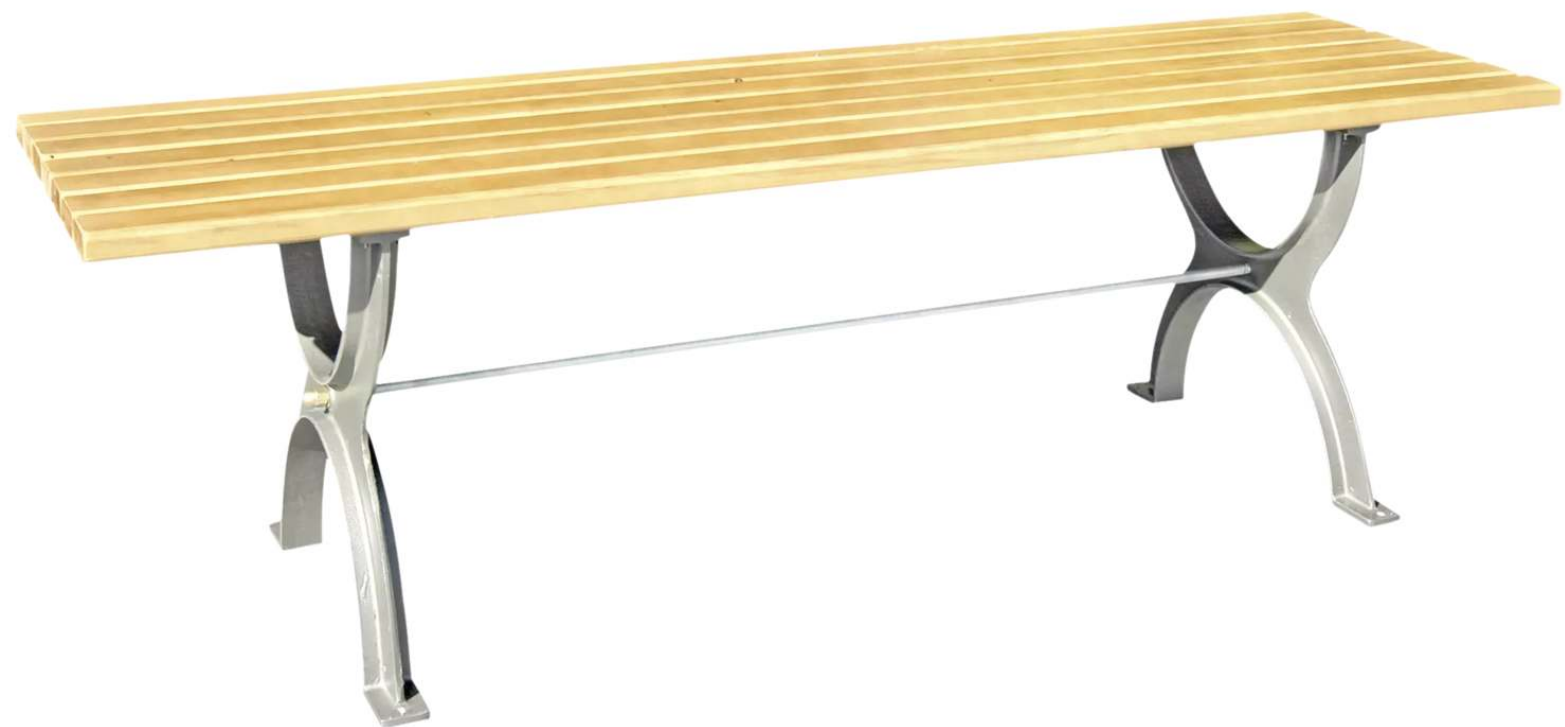

ZIEGLER[®]
Mehr Wert für draußen.

Ihr innovativer Partner für Stahlleichtbau
und Freiflächengestaltung

TOP-QUALITÄT
- direkt vom -
HERSTELLER!

Tisch ALBAS

www.ziegler-metall.de

BESTELL-HOTLINE + BERATUNG zum Nulltarif! (Mo-Fr: 07.00-18.00 Uhr, Sa: 08.00-12.00 Uhr)

Oberfläche / Farbe: Aluminiumgussgestelle silberfarbig (Hammerschlag) beschichtet.

Holz: Fichte bzw. Esche, gehobelt und geschliffen, wetterfest lasiert.

Befestigungsart: Zum Aufdübeln bei +/- 0 mm, Befestigungsmaterial im Lieferumfang enthalten.

Tischform : gerade

FSC : nein

Material Auflage : Holz

Oberfläche Unterkonstruktion : beschichtet

Tiefe : 2000 mm

Höhe : 670 mm

Produkttyp : Tisch

Breite : 530 mm

FSC : nein

Material Auflage : Holz

Oberfläche Unterkonstruktion : beschichtet

Tiefe : 2000 mm

Höhe : 670 mm

Produkttyp : Tisch

Gewicht : 49 kg

Breite : 530 mm