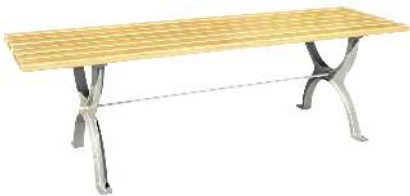

Oberfläche / Farbe: Aluminiumgussgestelle silberfarbig (Hammerschlag) beschichtet.

Holz: Fichte bzw. Esche, gehobelt und geschliffen, wetterfest lasiert.

Befestigungsart: Zum Aufdübeln bei +/- 0 mm, Befestigungsmaterial im Lieferumfang enthalten.

Tischform : gerade

FSC : nein

Material Auflage : Holz

Oberfläche Unterkonstruktion : beschichtet

Tiefe : 2000 mm

Höhe : 670 mm

Produkttyp : Tisch

Breite : 530 mm

108.009 Tisch ALBAS

Befestigungsart : zum Aufdübeln

empfohlene Einbautiefe : +/-0 mm

Anlieferung : montiert

Holzart : Esche

Oberfläche Auflage : behandelt

Material Unterkonstruktion : Aluminium

Tischform : gerade