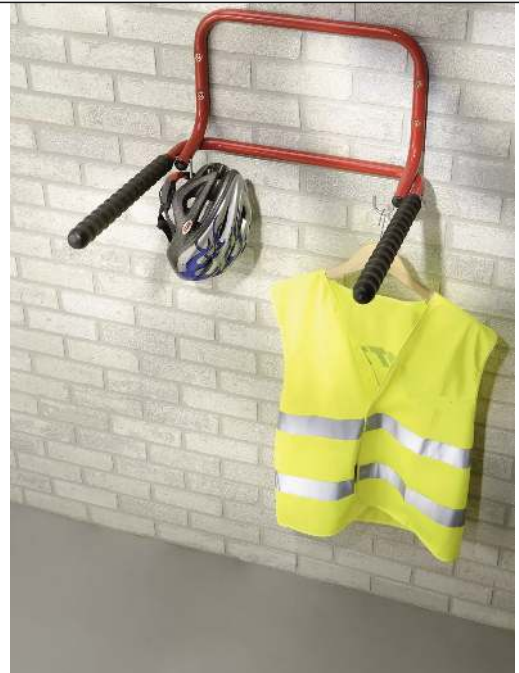

Allgemeine Merkmale

empfohlene Einbautiefe : +/- 0 mm

Anlieferung : montiert

Oberfläche : epoxidharzbeschichtet

Nutzung : einseitig

Produkttyp : Fahrradständer

Befestigungsart : zur Wandbefestigung

Material : Stahl

Farbe : rot

zum Webshop

empfohlene Einbautiefe : +/- 0 mm
Anlieferung : montiert
Oberfläche : epoxidharzbeschichtet
Nutzung : einseitig
Produkttyp : Fahrradständer
Befestigungsart : zur Wandbefestigung
Material : Stahl
Anzahl Stellplätze : 2 Stück
Gewicht : 2 kg
Höhe : 300 mm
Breite : 440 mm
Farbe : rot
Tiefe : 520 mm

zum Webshop

Fahrradwandparker ISLAND, 2 Stellplätze, mit schwarzen Gummimanschetten ummantelt

Fahrradwandparker ISLAND, 2 Stellplätze, mit schwarzen Gummimanschetten ummantelt

platzsparend nach oben geklappt