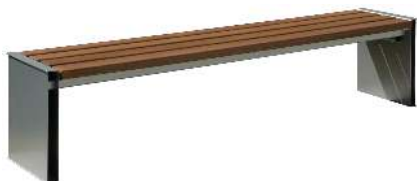

736.127 Sitzbank NATURA ohne Rückenlehne

Material Unterkonstruktion : Stahl
Oberfläche Unterkonstruktion : feuerverzinkt und pulverbeschichtet
Bankform : gerade
Material Auflage : Holz
Armlehnen : nein
Rückenlehne : nein
Sitztiefe : 400 mm
FSC : nein
Anlieferung : zerlegt
Oberfläche Auflage : geölt
Holzart : Sapeli
Produkttyp : Sitzbank
Befestigungsart : zum Aufdübeln bei +/- 0 mm
Sitzhöhe : 460 mm
Tiefe : 400 mm
Breite : 2110 mm
Höhe : 460 mm
Gewicht : 66 kg
Sitzbreite : 2110 mm