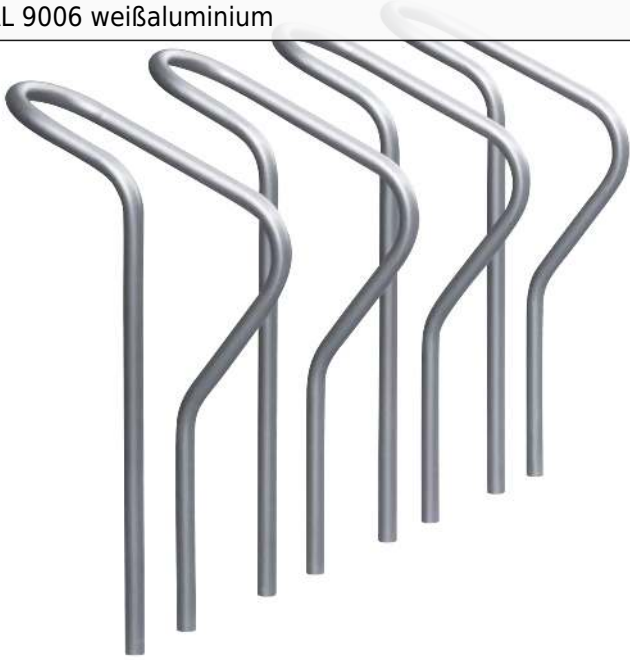

Reihenanlehnbügel LARGO einseitig, 4 Stellplätze, in RAL 9006 weißaluminium