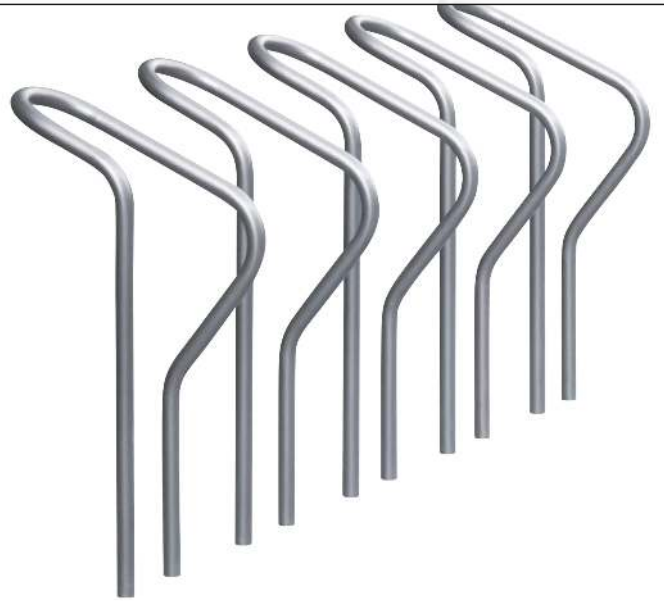

Reihenanlehnbügel LARGO einseitig, 5 Stellplätze, in RAL 9006 weißaluminium