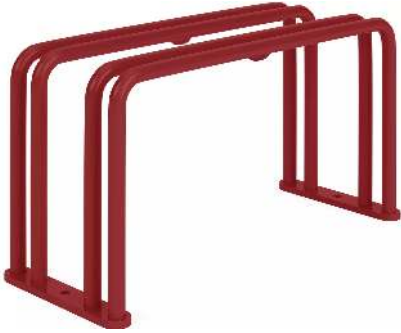

**Reifenbreite** : 65 mm

**Tiefe** : 462 mm

374.084 Fahrradständer ANZIO 4 Stellplätze

Nutzung : doppelseitig

Radabstand : 350 mm

Anzahl Stellplätze : 4 Stück

Produkttyp : Fahrradständer

Radeinstellung : tief

Einstellwinkel : 90°

Breite : 1500 mm

Höhe über Flur : 270 mm

Oberfläche : feuerverzinkt und pulverbeschichtet

Reifenbreite : 65 mm

Gewicht : 17 kg

Höhe : 267 mm

Tiefe : 462 mm

**zum Webshop**

Nutzung : einseitig  
Anzahl Stellplätze : 1 Stück  
Produkttyp : Fahrradständer  
Radeinstellung : tief  
Einstellwinkel : 90°  
Höhe : 260 mm  
Höhe über Flur : 270 mm  
Oberfläche : feuerverzinkt und pulverbeschichtet  
Reifenbreite : 65 mm  
Gewicht : 2 kg  
Breite : 190 mm  
Tiefe : 462 mm