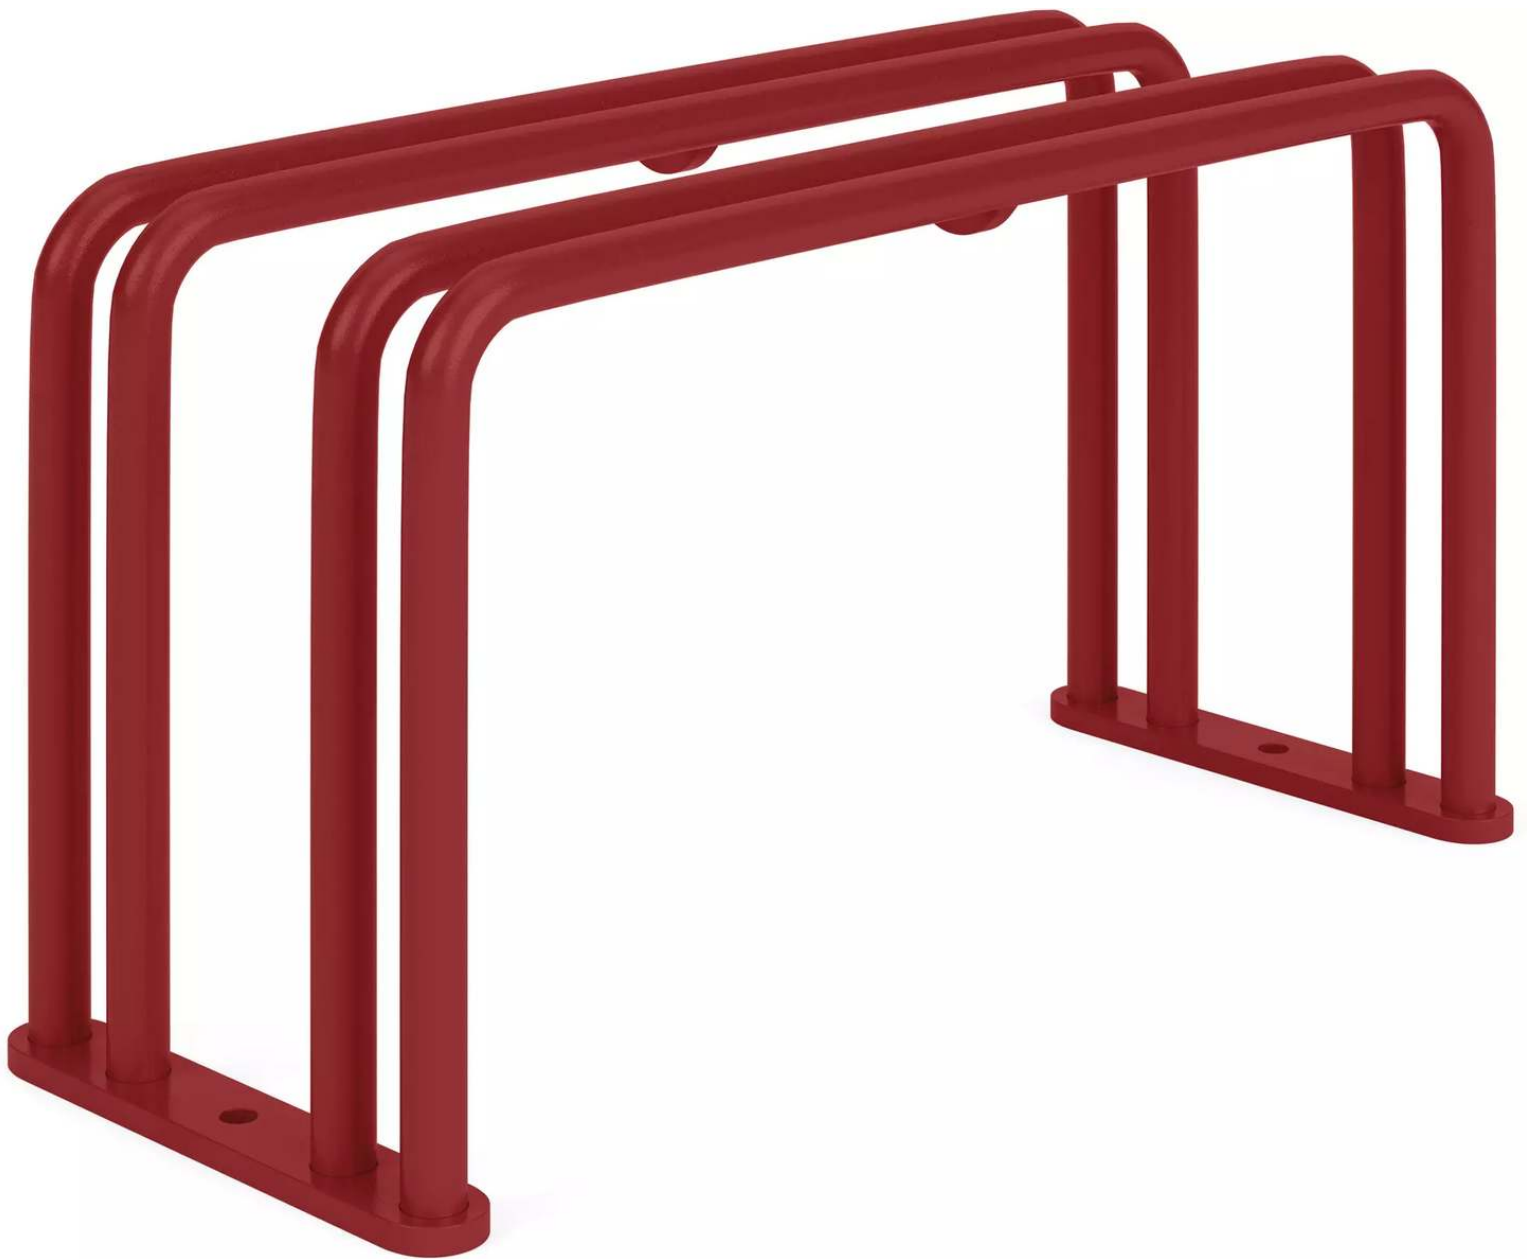

Fahrradständer ANZIO

BESTELL-HOTLINE + BERATUNG zum Nulltarif! (Mo–Do 7:00–18:00 Uhr und Fr 7:00–17:00 Uhr)

0800 100 49 02 | beratung@ziegler-metall.de | www.ziegler-metall.de

Angebote für gewerbliche Kunden. Netto-Preise zzgl. gesetzl. MwSt.