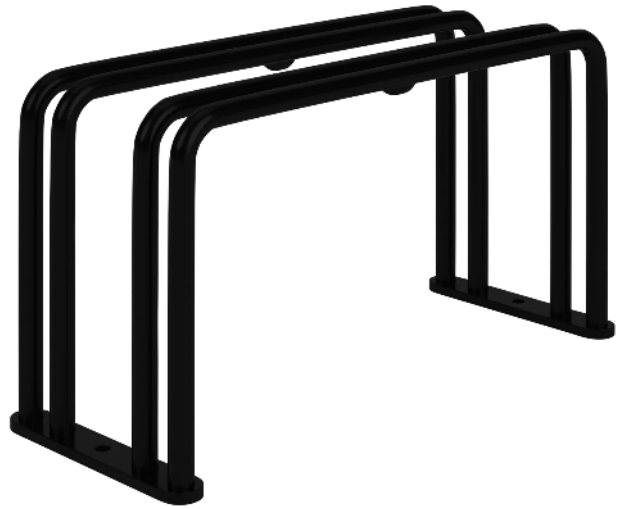

Fahrradständer ANZIO, 1 Stellplatz, in RAL 9005
tiefschwarz