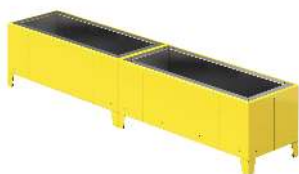

[zum Webshop](#)

217.012 Sitzinsel TASKU 2 Sitzbänke, 2 Tische

FSC : ja
Material Konstruktion : Stahl
Bodenbelag : Holz
Oberfläche Konstruktion : feuerverzinkt und pulverbeschichtet
Breite : 2400 mm
Höhe : 428 mm
Gewicht : 105 kg
Holzart : FSC® 100%-zertifiziertes Thermoholz Esche
Ausführung : Sitzbänke mit Tisch
Befestigungsart : zum freien Aufstellen
Tiefe : 500 mm

[zum Webshop](#)

217.011 Sitzinsel TASKU Liegebank, Rückenlehne, Pflanzbehälter rechteckig

FSC : ja
Material Konstruktion : Stahl
Bodenbelag : Holz
Oberfläche Konstruktion : feuerverzinkt und pulverbeschichtet
Breite : 1700 mm
Ausführung : Liegebank, Pflanzbehälter
Tiefe : 1200 mm
Holzart : FSC® 100%-zertifiziertes Thermoholz Esche
Gewicht : 143 kg
Befestigungsart : zum freien Aufstellen
Höhe : 850 mm

zum Webshop

217.010 Sitzinsel TASKU 2 Pflanzbehälter rechteckig

Material Konstruktion : Stahl
Oberfläche Konstruktion : feuerverzinkt und pulverbeschichtet
Breite : 2400 mm
Ausführung : Pflanzbehälter
Gewicht : 138 kg
Befestigungsart : zum freien Aufstellen
Höhe : 400 mm
Tiefe : 500 mm

zum Webshop

217.009 Sitzinsel TASKU Sitzbank, Tisch, Pflanzbehälter rechteckig

FSC : ja
Material Konstruktion : Stahl
Bodenbelag : Holz
Oberfläche Konstruktion : feuerverzinkt und pulverbeschichtet
Breite : 1700 mm
Tiefe : 1200 mm
Höhe : 428 mm
Holzart : FSC® 100%-zertifiziertes Thermoholz Esche
Ausführung : Sitzbank mit Tisch, Pflanzbehälter
Gewicht : 130 kg
Befestigungsart : zum freien Aufstellen