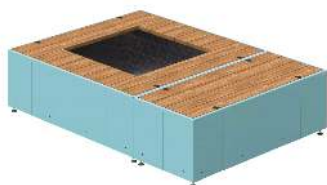

zum Webshop

217.016 Sitzinsel TASKU 2 Sitzbänke, Pflanzbehälter quadratisch

FSC : ja
Material Konstruktion : Stahl
Bodenbelag : Holz
Oberfläche Konstruktion : feuerverzinkt und pulverbeschichtet
Tiefe : 1200 mm
Holzart : FSC® 100%-zertifiziertes Thermoholz Esche
Breite : 2200 mm
Ausführung : Sitzbänke mit Rückenlehnen, Pflanzbehälter
Befestigungsart : zum freien Aufstellen
Gewicht : 275 kg
Höhe : 800 mm

zum Webshop

217.015 Sitzinsel TASKU Sitzbank mit Rückenlehne, Pflanzwand

FSC : ja
Material Konstruktion : Stahl
Bodenbelag : Holz
Oberfläche Konstruktion : feuerverzinkt und pulverbeschichtet
Tiefe : 1200 mm
Holzart : FSC® 100%-zertifiziertes Thermoholz Esche
Ausführung : Sitzbank mit Rückenlehne, Pflanzwand
Breite : 1200 mm
Befestigungsart : zum freien Aufstellen
Gewicht : 165 kg
Höhe : 1800 mm

[zum Webshop](#)

217.014 Sitzinsel TASKU Sitzbänke, Pflanzbehälter quadratisch

FSC : ja
Material Konstruktion : Stahl
Bodenbelag : Holz
Oberfläche Konstruktion : feuerverzinkt und pulverbeschichtet
Breite : 1700 mm
Tiefe : 1200 mm
Gewicht : 163 kg
Holzart : FSC® 100%-zertifiziertes Thermoholz Esche
Ausführung : Sitzbänke, Pflanzbehälter
Befestigungsart : zum freien Aufstellen
Höhe : 400 mm

[zum Webshop](#)

217.013 Sitzinsel TASKU 2 Pflanzbehälter rechteckig hoch / tief

Material Konstruktion : Stahl
Oberfläche Konstruktion : feuerverzinkt und pulverbeschichtet
Breite : 2400 mm
Ausführung : Pflanzbehälter
Gewicht : 178 kg
Befestigungsart : zum freien Aufstellen
Tiefe : 500 mm
Höhe : 800 mm