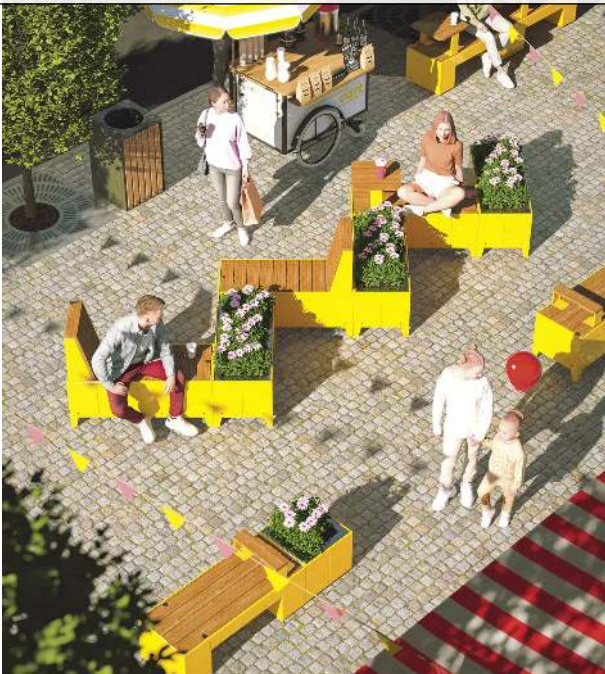

Sitzinsel TASKU, bestehend aus verschiedenen Elementen, in RAL 1021 rapsgelb</div>