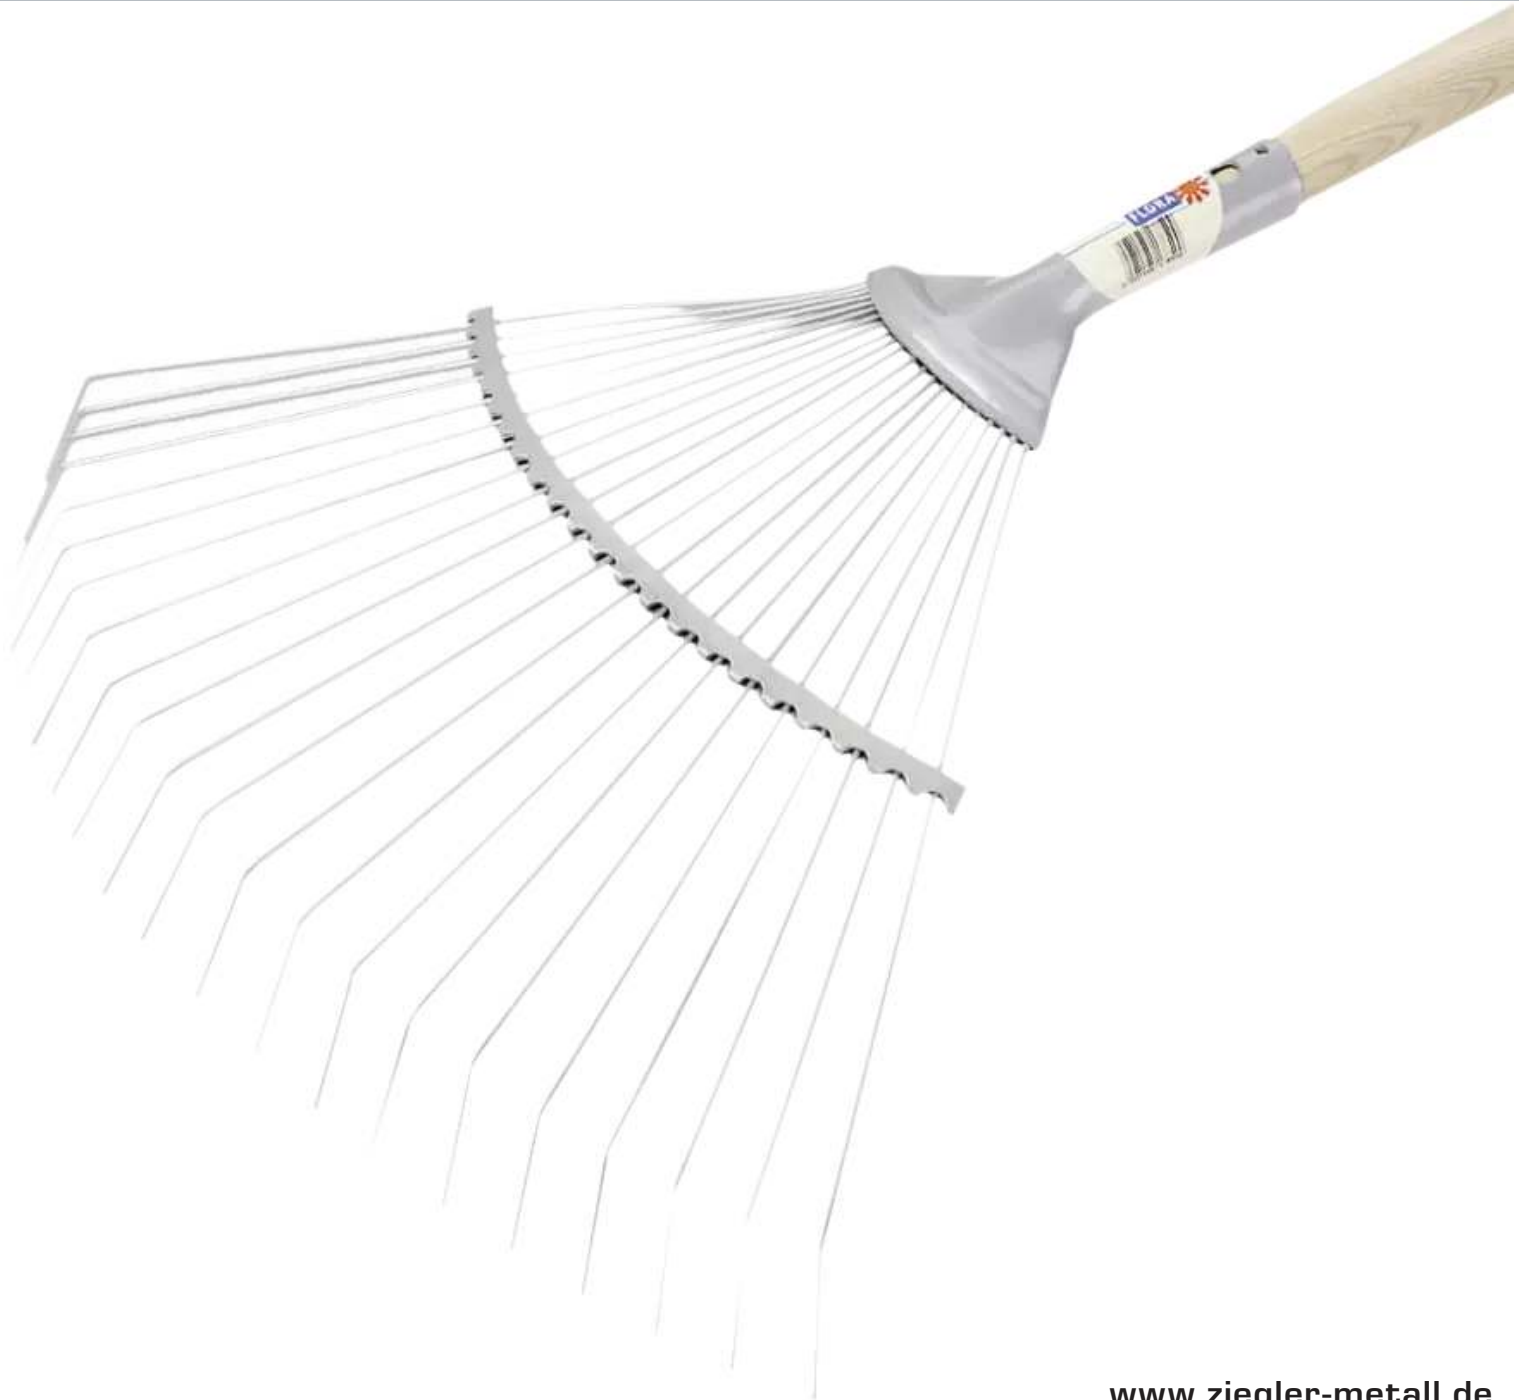

ZIEGLER[®]
Mehr Wert für draußen.

Ihr innovativer Partner für Stahlleichtbau
und Freiflächengestaltung

TOP-QUALITÄT
- direkt vom -
HERSTELLER!

Laubbesen BREUX

www.ziegler-metall.de

BESTELL-HOTLINE + BERATUNG zum Nulltarif! (Mo-Fr: 07.00-18.00 Uhr, Sa: 08.00-12.00 Uhr)

Tel. 0800 / 100 49 01

Free Fax 0800 288 63 50

info@ziegler-metall.de

Angebote für gewerbliche Kunden. Netto-Preise zzgl. gesetzl. MwSt.

Laubbesen BREUX

Konstruktion:

Laubbesen aus Kunststoff oder Stahl mit Stieldülle mit Flach- bzw. Rundzinken.

Oberfläche / Farbe:

Stahlteile verzinkt, Kunststoff dunkelgrün.

Ausführung:

Für alle Reinigungsarbeiten im Landschaftsbau, scharfes Fegen und leichten Vertikutierarbeiten oder für Laub, Hekenschnitt oder Gras.

Material : Stahl
Oberfläche : verzinkt
Breite : 320 - 480 mm
Ausführung : Profi-Laubbesen - verstellbar

zum Webshop

Material : Stahl
Oberfläche : verzinkt
Ausführung : Profi-Laubbesen - feststehend
Breite : 450 mm