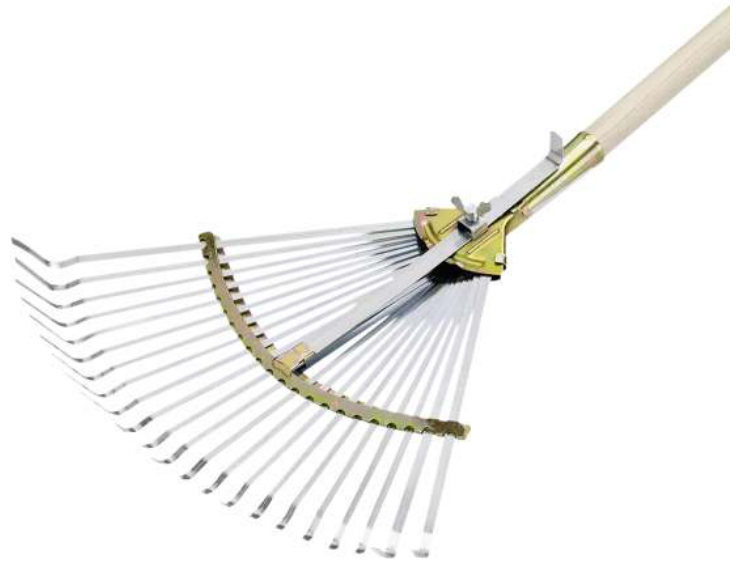

Oberfläche / Farbe:

Stahlteile verzinkt, Kunststoff dunkelgrün.

Ausführung:

Für alle Reinigungsarbeiten im Landschaftsbau, scharfes Fegen und leichten Vertikutierarbeiten oder für Laub, Hekenschnitt oder Gras.

Allgemeine Merkmale

Oberfläche : verzinkt

693.053 Laubbesen BREUX Breite 750 mm

Material : Kunststoff
Ausführung : Landschaftsbesen
Breite : 750 mm

zum Webshop

693.052 Laubbesen BREUX Breite 320-480 mm, Flachzinken

Material : Stahl
Oberfläche : verzinkt
Breite : 320 - 480 mm
Ausführung : Profi-Laubbesen - verstellbar

zum Webshop

Material : Stahl
Oberfläche : verzinkt
Ausführung : Profi-Laubbesen - feststehend
Breite : 450 mm

zum Webshop

Laubbesen BREUX aus Stahl mit Stieldülle mit Flachzinken, feststehend.

Laubbesen BREUX aus Stahl mit Stieldülle mit Flachzinken, verstellbar.

Laubbesen BREUX aus Kunststoff