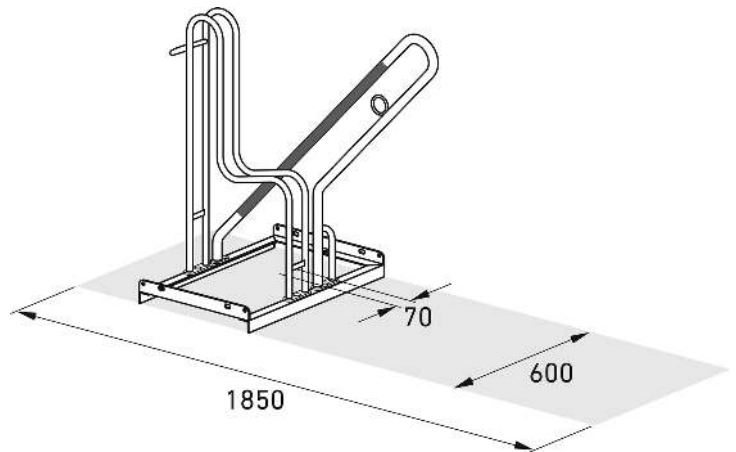

Detail: mit Öse zum optimalen Diebstahlschutz