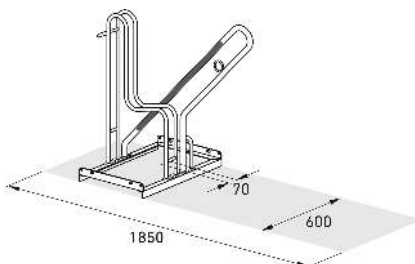

Anlieferung : zerlegt

Einstellwinkel : 90°

Reifenbreite : bis 70 mm

Befestigungsart : zum Aufdübeln bei +/- 0 mm

Höhe über Flur : 856 mm

Höhe : 856 mm

Tiefe : 867 mm

Breite : 600 mm

238.014 Fahrradständer DAVIE Einstellung hoch

Nutzung : einseitig

Anlehnbügel : mit

Radeinstellung : hoch

Stellraumtiefe : 1850 mm

Produkttyp : Fahrradständer

Gewicht : 11 kg

Anlieferung : zerlegt

Einstellwinkel : 90°

Reifenbreite : bis 70 mm

Befestigungsart : zum Aufdübeln bei +/- 0 mm

Höhe über Flur : 856 mm

Höhe : 856 mm
Tiefe : 867 mm
Breite : 600 mm

zum Webshop

238.013 Fahrradständer DAVIE Einstellung tief

Nutzung : einseitig
Anlehnbügel : mit
Stellraumtiefe : 1850 mm
Produkttyp : Fahrradständer
Gewicht : 11 kg
Anlieferung : zerlegt
Radeinstellung : tief
Einstellwinkel : 90°
Reifenbreite : bis 70 mm
Befestigungsart : zum Aufdübeln bei +/- 0 mm
Höhe über Flur : 856 mm
Höhe : 856 mm
Tiefe : 867 mm
Breite : 600 mm