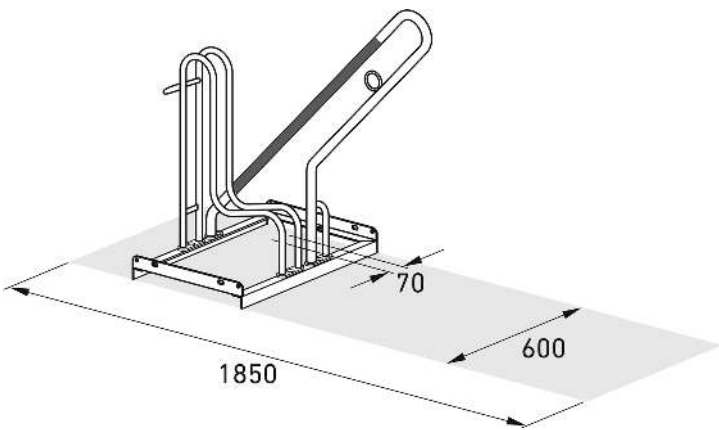

Fahrradständer DAVIE in Reihenverbindung, Einstellung hoch und tief mit Anlehnbügel

Detail: mit Öse zum optimalen Diebstahlschutz