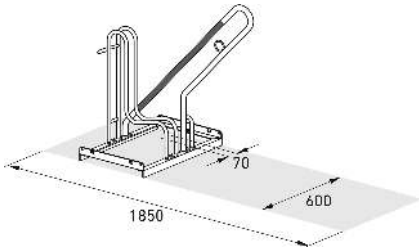

Anlieferung : zerlegt

Einstellwinkel : 90°

Reifenbreite : bis 70 mm

Befestigungsart : zum Aufdübeln bei +/- 0 mm

Höhe über Flur : 856 mm

Höhe : 856 mm

Tiefe : 867 mm

Breite : 600 mm

238.014 Fahrradständer DAVIE Einstellung hoch

Nutzung : einseitig

Anlehnbügel : mit

Radeinstellung : hoch

Stellraumtiefe : 1850 mm

Produkttyp : Fahrradständer

Gewicht : 11 kg

Anlieferung : zerlegt

Einstellwinkel : 90°

Reifenbreite : bis 70 mm

Befestigungsart : zum Aufdübeln bei +/- 0 mm

Höhe über Flur : 856 mm

Höhe : 856 mm
Tiefe : 867 mm
Breite : 600 mm

zum Webshop

238.013 Fahrradständer DAVIE Einstellung tief

Nutzung : einseitig
Anlehnbügel : mit
Stellraumtiefe : 1850 mm
Produkttyp : Fahrradständer
Gewicht : 11 kg
Anlieferung : zerlegt
Radeinstellung : tief
Einstellwinkel : 90°
Reifenbreite : bis 70 mm
Befestigungsart : zum Aufdübeln bei +/- 0 mm
Höhe über Flur : 856 mm
Höhe : 856 mm
Tiefe : 867 mm
Breite : 600 mm