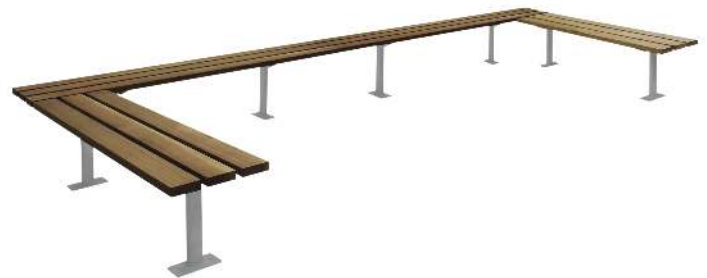

Bankform : gerade
für Ausführung : 1-Feld-Anlage
Oberfläche Unterkonstruktion : feuerverzinkt und pulverbeschichtet
Befestigungsart : zum Aufdübeln bei -200 mm
Anlieferung : zerlegt
Rückenlehne : nein
Armlehnen : nein
Material Auflage : Holz
Material Unterkonstruktion : Stahl
Oberfläche Auflage : geölt
Variante : 3-seitig
Holzart : Sapeli
Produkttyp : Sitzbank
Höhe über Flur : 485 mm
Sitzbreite : 1665 / 1330 / 1665 mm
Sitzhöhe : 485 mm
Tiefe : 410 mm
Sitztiefe : 410 mm
Breite : 2100 / 2150 / 2100 mm
Höhe : 685 mm

zum Webshop

Sitzbank TOBACCO für 1-Feld-Anlage, 3-seitig, mit Sapeliholzbelattung, Stahlteile in RAL 7001 silbergrau

Sitzbank TOBACCO für 1-Feld-Anlage, 2-seitig, mit Sapeliholzbelattung, Stahlteile in RAL 7001 silbergrau

Sitzbank TOBACCO für 2-Felder-Anlage, 3-seitig, mit Sapeliholzbelattung, Stahlteile in RAL 7001 silbergrau

Sitzbank TOBACCO für 2-Felder-Anlage, 2-seitig, mit Sapeliholzbelattung, Stahlteile in RAL 7001 silbergrau