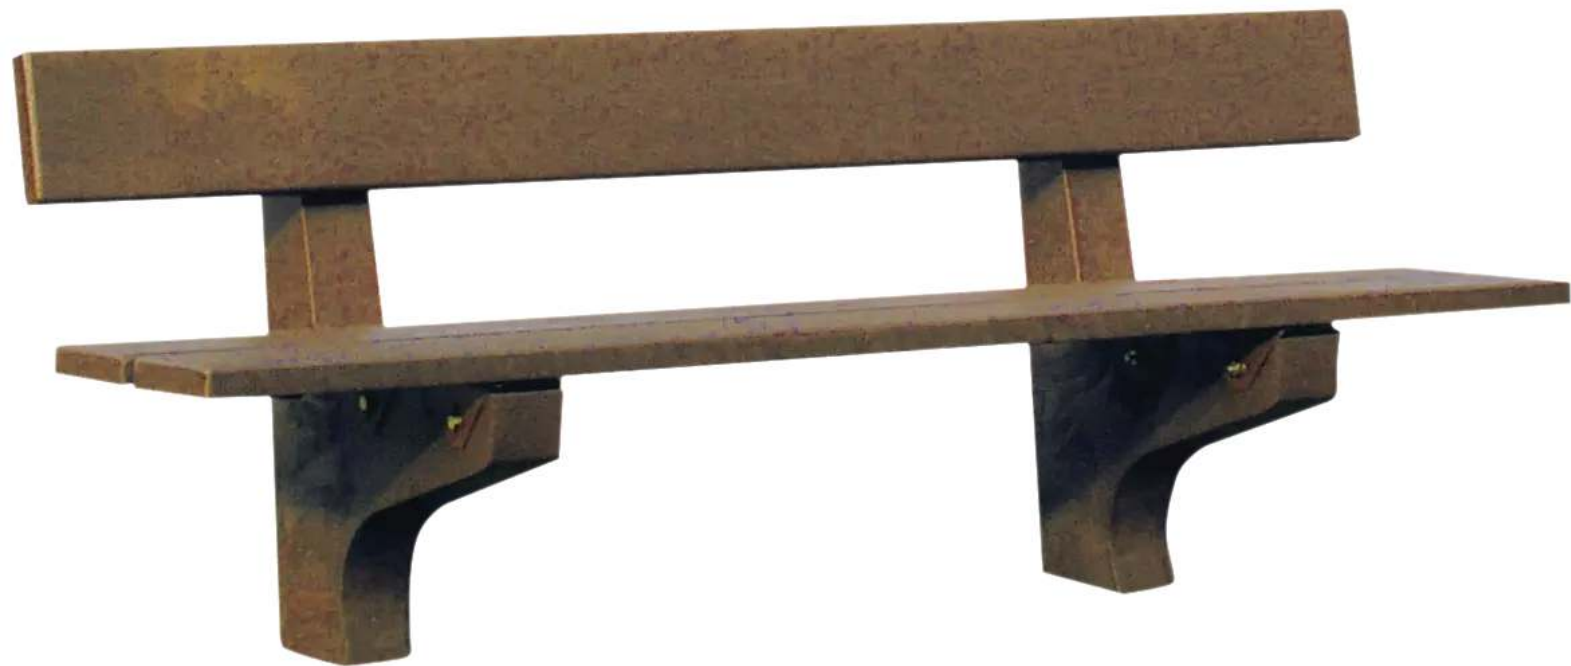

www.ziegler-metall.de

BESTELL-HOTLINE + BERATUNG zum Nulltarif! (Mo-Fr: 07.00-18.00 Uhr, Sa: 08.00-12.00 Uhr)

Tel. 0800 / 100 49 01

Free Fax 0800 288 63 50

info@ziegler-metall.de

Angebote für gewerbliche Kunden. Netto-Preise zzgl. gesetzl. MwSt.