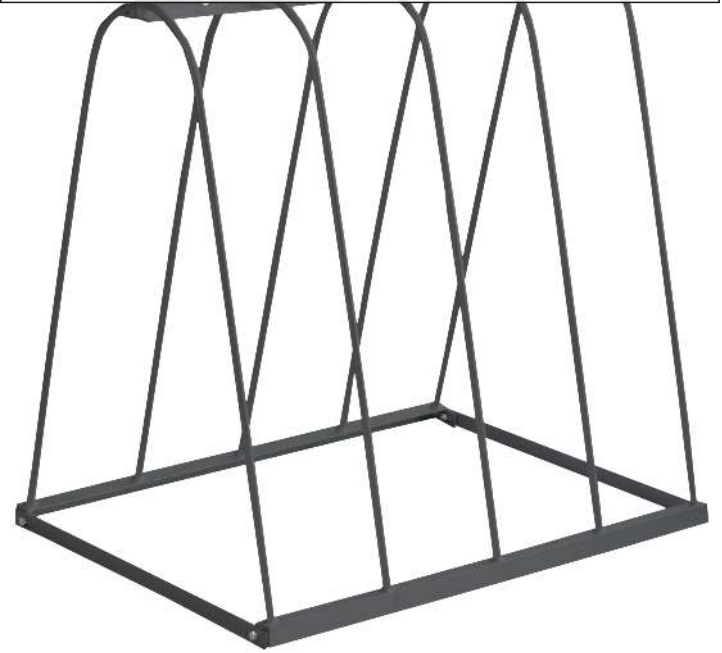

zum Webshop

773.007 Fahrradständer WARWICK mit Werbeschild, 5 Stellplätze

Oberfläche : feuerverzinkt
empfohlene Einbautiefe : +/- 0 mm
Nutzung : doppelseitig
Werbefläche : mit
Maße Werbefläche (B X H) : 1020 x 250 mm
Anlieferung : zerlegt
Material Werbefläche : Aluminium
Breite : 1020 mm
Material : Stahl
Radeinstellung : tief
Produkttyp : Fahrradständer
Einstellwinkel : 90°
Radabstand : 255 mm
Anzahl Stellplätze : 5 Stück
Befestigungsart : zum freien Aufstellen
Gewicht : 16 kg
Tiefe : 600 mm
Höhe : 800 mm

zum Webshop

Oberfläche : feuerverzinkt
empfohlene Einbautiefe : +/- 0 mm
Nutzung : doppelseitig
Werbefläche : mit
Anlieferung : zerlegt
Material Werbefläche : Aluminium
Material : Stahl
Radeinstellung : tief
Produkttyp : Fahrradständer
Maße Werbefläche (B X H) : 820 x 250 mm
Einstellwinkel : 90°
Radabstand : 270 mm
Gewicht : 13 kg
Anzahl Stellplätze : 4 Stück
Befestigungsart : zum freien Aufstellen
Breite : 820 mm
Tiefe : 600 mm
Höhe : 800 mm

zum Webshop

Werbefahrradständer WARWICK, 4 Stellplätze,
feuerverzinkt

Fahrradständer WARWICK mit Werbeschild, 5 Stellplätze,
in RAL 7012 basaltgrau

Fahrradständer WARWICK ohne Werbeschild, 4
Stellplätze, in RAL 7012 basaltgrau

Fahrradständer WARWICK ohne Werbeschild, 5
Stellplätze, in RAL 7012 basaltgrau

Fahrradständer WARWICK mit Werbeschild, 4 Stellplätze,
in RAL 7012 basaltgrau