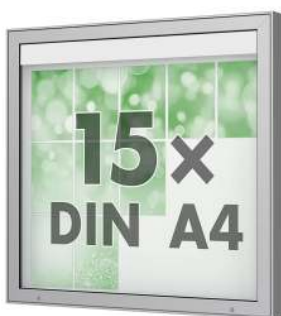

[zum Webshop](#)

005.397 Schaukasten DERINEA quer, eloxiert, 24 x DIN A4, Klappflügel

Schließung : Hebelzylinderschloss
Rahmenprofil : eckig
Verglasung : ESG-Sicherheitsglas
Bautiefe : 100 mm
Einsatzbereich : Außenbereich
Material : Aluminium
Nutzung : einseitig
Form der Ecken : spitz
Oberfläche : eloxiert
Produkt : Schaukasten / Vitrine
Türausführung : Klappflügel
Material Rückwand : magnethaftend
Ausrichtung : quer
Höhe außen : 1130 mm
Befestigungsart : zur Wandbefestigung
Anzahl DIN A4 : 24 Stück
Format : Sonderformat
nutzbare Innentiefe : 80 mm
Breite außen : 1810 mm

[zum Webshop](#)

005.396 Schaukasten DERINEA quer, eloxiert, 18 x DIN A4, Klappflügel

Schließung : Hebelzylinderschloss
Rahmenprofil : eckig
Verglasung : ESG-Sicherheitsglas
Bautiefe : 100 mm
Einsatzbereich : Außenbereich
Material : Aluminium
Nutzung : einseitig
Form der Ecken : spitz
Format : DIN A0
Oberfläche : eloxiert
Produkt : Schaukasten / Vitrine
Türausführung : Klappflügel
Material Rückwand : magnethaftend
Ausrichtung : quer
Höhe außen : 1130 mm
Anzahl DIN A4 : 18 Stück
Befestigungsart : zur Wandbefestigung
nutzbare Innentiefe : 80 mm
Breite außen : 1390 mm

zum Webshop

005.395 Schaukasten DERINEA quer, eloxiert, 15 x DIN A4, Klappflügel

Schließung : Hebelzylinderschloss
Rahmenprofil : eckig
Verglasung : ESG-Sicherheitsglas
Bautiefe : 100 mm
Einsatzbereich : Außenbereich
Material : Aluminium
Nutzung : einseitig
Form der Ecken : spitz
Oberfläche : eloxiert
Produkt : Schaukasten / Vitrine
Türausführung : Klappflügel
Material Rückwand : magnethaftend
Ausrichtung : quer
Anzahl DIN A4 : 15 Stück
Höhe außen : 1130 mm
Breite außen : 1180 mm
Befestigungsart : zur Wandbefestigung
Format : Sonderformat
nutzbare Innentiefe : 80 mm