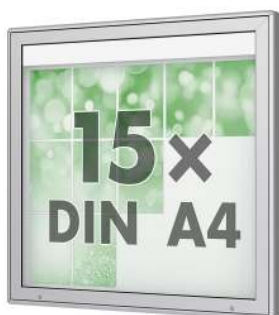

zum Webshop

005.418 Schaukasten DERINEA quer, eloxiert, 18 x DIN A4, Klappflügel

Schließung : Hebelzylinderschloss
Verglasung : ESG-Sicherheitsglas
Form der Ecken : gerundet
Einsatzbereich : Außenbereich
Material : Aluminium
Nutzung : einseitig
Format : DIN A0
Oberfläche : eloxiert
Produkt : Schaukasten / Vitrine
Türausführung : Klappflügel
Material Rückwand : magnethaftend
Ausrichtung : quer
Rahmenprofil : gerundet
Anzahl DIN A4 : 18 Stück
Befestigungsart : zur Wandbefestigung
Höhe außen : 1153 mm
Breite Sichtfläche : 1260 mm
nutzbare Innentiefe : 60 mm
Breite außen : 1413 mm
Bautiefe : 80 mm
Höhe Sichtfläche : 910 mm

zum Webshop

005.417 Schaukasten DERINEA quer, eloxiert, 15 x DIN A4, Klappflügel

Schließung : Hebelzylinderschloss
Verglasung : ESG-Sicherheitsglas
Form der Ecken : gerundet
Breite Sichtfläche : 1050 mm
Einsatzbereich : Außenbereich
Material : Aluminium
Nutzung : einseitig
Oberfläche : eloxiert
Produkt : Schaukasten / Vitrine
Türausführung : Klappflügel
Material Rückwand : magnethaftend
Ausrichtung : quer
Rahmenprofil : gerundet
Anzahl DIN A4 : 15 Stück
Befestigungsart : zur Wandbefestigung
Breite außen : 1203 mm
Höhe außen : 1153 mm
Format : Sonderformat
nutzbare Innentiefe : 60 mm

Bautiefe : 80 mm
Höhe Sichtfläche : 910 mm

zum Webshop

005.416 Schaukasten DERINEA hoch, eloxiert, 12 x DIN A4, Klappflügel

Schließung : Hebelzylinderschloss
Ausrichtung : hoch
Verglasung : ESG-Sicherheitsglas
Form der Ecken : gerundet
Einsatzbereich : Außenbereich
Material : Aluminium
Nutzung : einseitig
Anzahl DIN A4 : 12 Stück
Breite außen : 1003 mm
Oberfläche : eloxiert
Produkt : Schaukasten / Vitrine
Türausführung : Klappflügel
Material Rückwand : magnethaftend
Rahmenprofil : gerundet
Befestigungsart : zur Wandbefestigung
Höhe außen : 1153 mm
Format : Sonderformat
nutzbare Innentiefe : 60 mm
Bautiefe : 80 mm
Höhe Sichtfläche : 910 mm
Breite Sichtfläche : 850 mm