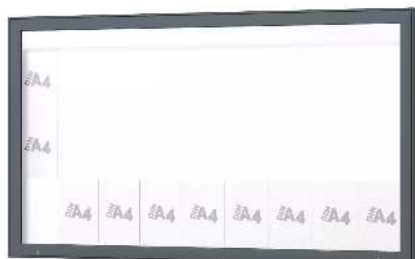

Nutzung : einseitig
Schließung : Hebelzylinderschloss
Rahmenprofil : eckig
Verglasung : ESG-Sicherheitsglas
Einsatzbereich : Außenbereich
Material : Aluminium
Form der Ecken : spitz
Produkt : Schaukasten / Vitrine
Türausführung : Klappflügel
Material Rückwand : magnethaftend
Ausrichtung : quer
Oberfläche : pulverbeschichtet