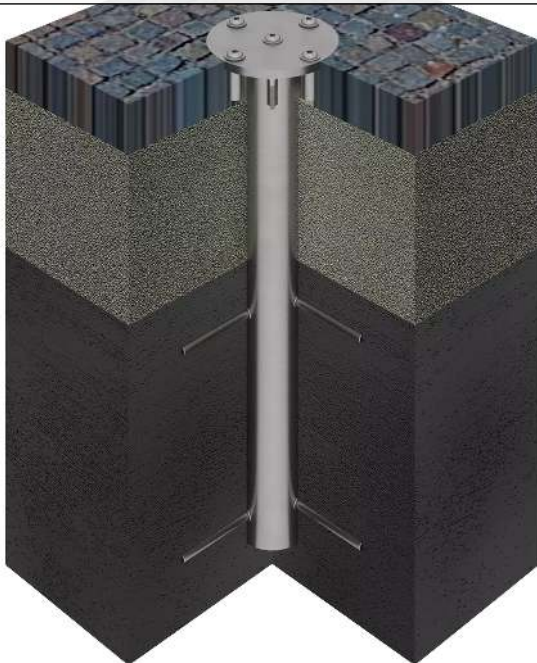

Mit einem robusten 70 mm Mast und Größen von 4 x 4 m und 5 x 5 m sorgt CENTRO für stilvolle Beschattung. Die solide Konstruktion aus stranggepresstem Aluminium garantiert eine lange Lebensdauer. Der leichtgängige Teleskopmechanismus ermöglicht müheloses Schließen für maximalen Komfort. Wählen Sie aus verschiedenen Farben, um den Mittelmastschirm CENTRO perfekt an Ihr Ambiente anzupassen!

Material Konstruktion : Aluminium

Tuchausführung : Standard

Anlieferung : vormontiert

Oberfläche Konstruktion : feuerverzinkt und pulverbeschichtet

Befestigungsart : zum Aufschrauben

Ausführung : Kurbel

Produkttyp : Sonnenschirm

Mittelmastschirm CENTRO, zum freien Aufstellen mittels Plattenschirmständer, Aluminiumkonstruktion anthrazitgrau RAL 7016, Schirmtuch in apricot

Detail: hochwertiger, massiver Schirmkranz

Mittelmastschirm CENTRO, Aluminiumkonstruktion anthrazitgrau RAL 7016, Schirmtuchausführung ProNature in brasserie

Mittelmastschirm CENTRO, Aluminiumkonstruktion anthrazitgrau RAL 7016, Schirmtuch in brasserie, Stahlkorb mit HPL-Auflage (Zubehör)

Detail: Edelstahlkurbel, abnehmbar

Bodenhülse, lange Ausführung, Länge 610 mm, für überpflasterte Böden