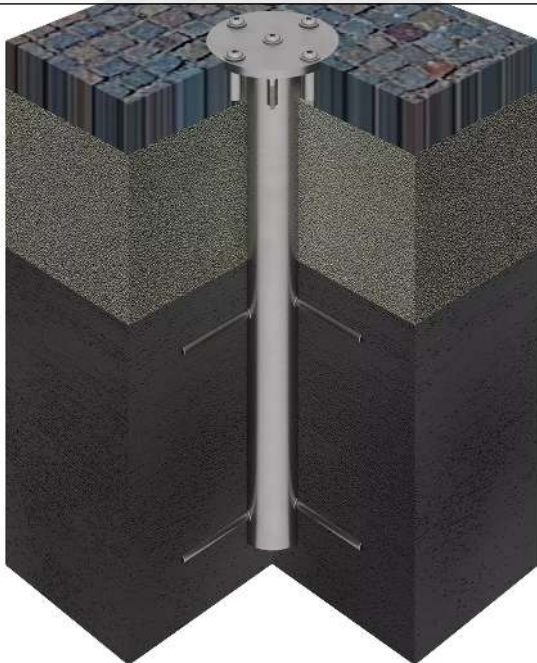

Mit einem robusten 70 mm Mast und Größen von 4 x 4 m und 5 x 5 m sorgt CENTRO für stilvolle Beschattung. Die solide Konstruktion aus stranggepresstem Aluminium garantiert eine lange Lebensdauer. Der leichtgängige Teleskopmechanismus ermöglicht müheloses Schließen für maximalen Komfort. Wählen Sie aus verschiedenen Farben, um den Mittelmastschirm CENTRO perfekt an Ihr Ambiente anzupassen!

Detail: hochwertiger, massiver Schirmkranz

Mittelmastschirm CENTRO, Aluminiumkonstruktion anthrazitgrau RAL 7016, Schirmtuchausführung ProNature in brasserie

Mittelmastschirm CENTRO, Aluminiumkonstruktion anthrazitgrau RAL 7016, Schirmtuch in brasserie, Stahlkorb mit HPL-Auflage (Zubehör)

Detail: Edelstahlkurbel, abnehmbar

Bodenhülse, lange Ausführung, Länge 610 mm, für überpflasterte Böden

Mittelmastschirm CENTRO, Aluminiumkonstruktion anthrazitgrau RAL 7016, Schirmtuch in brasserie

Mittelmastschirm CENTRO, Aluminiumkonstruktion
anthrazitgrau RAL 7016, Schirmtuch in brasserie