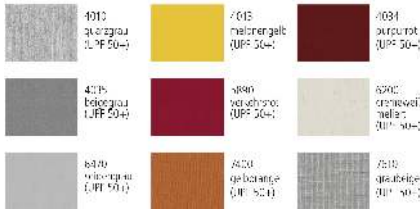

954.227 Markisen-Freigestell VOLANTIS 3500 x 1500 mm, Ausführung: doppelseitig

Befestigungsart : zum Aufdübeln
Entwässerung : frei abtropfend
Material Konstruktion : Aluminium
Nutzung : doppelseitig
Material Markisentuch : Acryl
Ausfall pro Seite : 1500 mm
Produkttyp : Markise
Gesamtbreite : 3580 mm
Bestellbreite : 3500 mm
Breite : 3500 mm
Oberfläche Konstruktion : pulverbeschichtet
lichte Durchgangshöhe : 2200 mm

zum Webshop