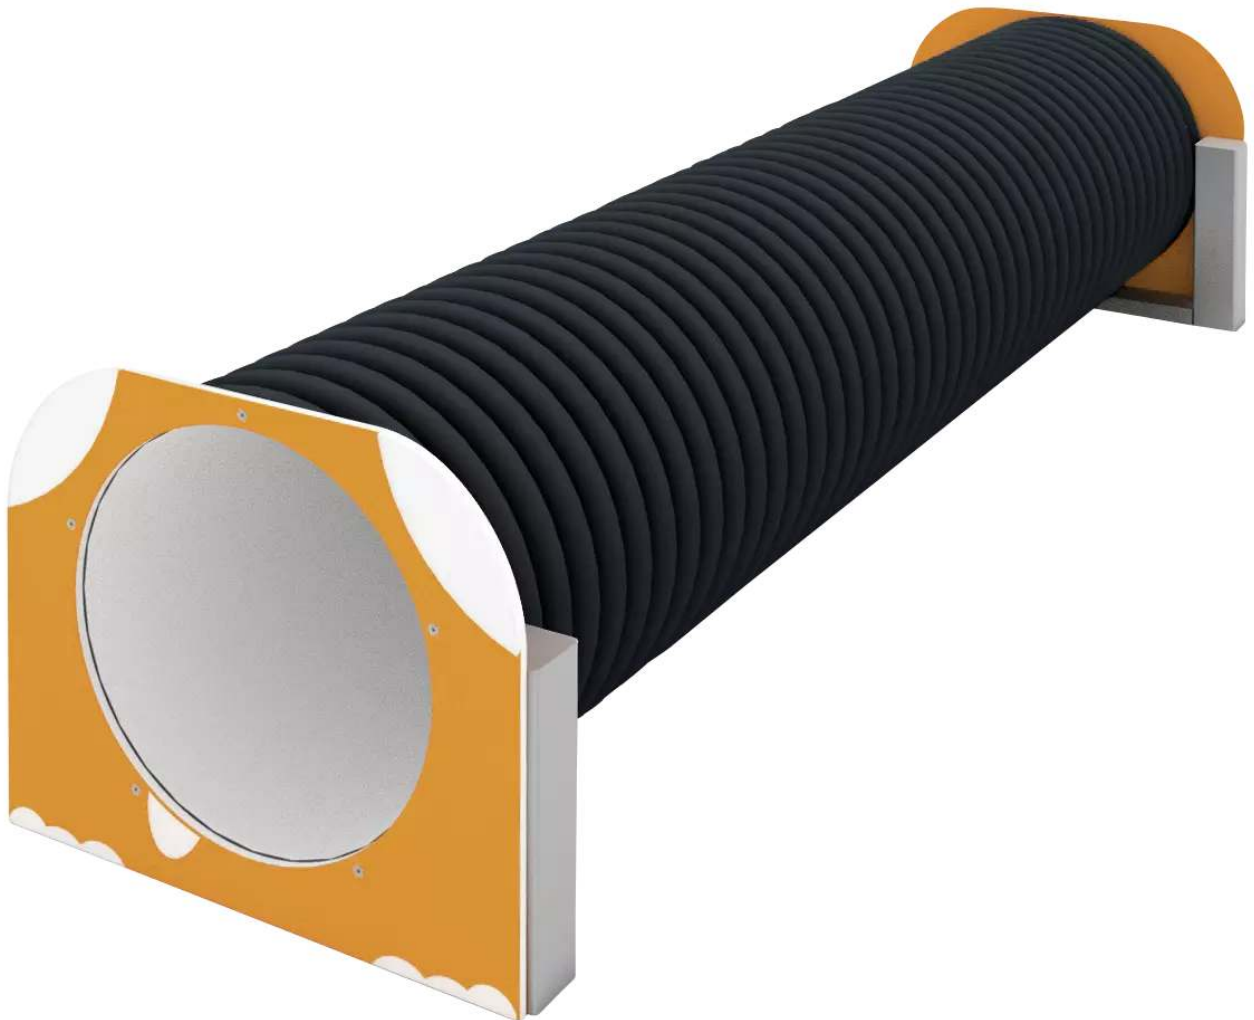

www.ziegler-metall.de

BESTELL-HOTLINE + BERATUNG zum Nulltarif! (Mo-Fr: 07.00-18.00 Uhr)

Free Call 0800 802 081 0000 Free Fax 0800 288 63 50 beratung@ziegler-metall.de

Angebote für gewerbliche Kunden. Netto-Preise zzgl. gesetzl. MwSt.