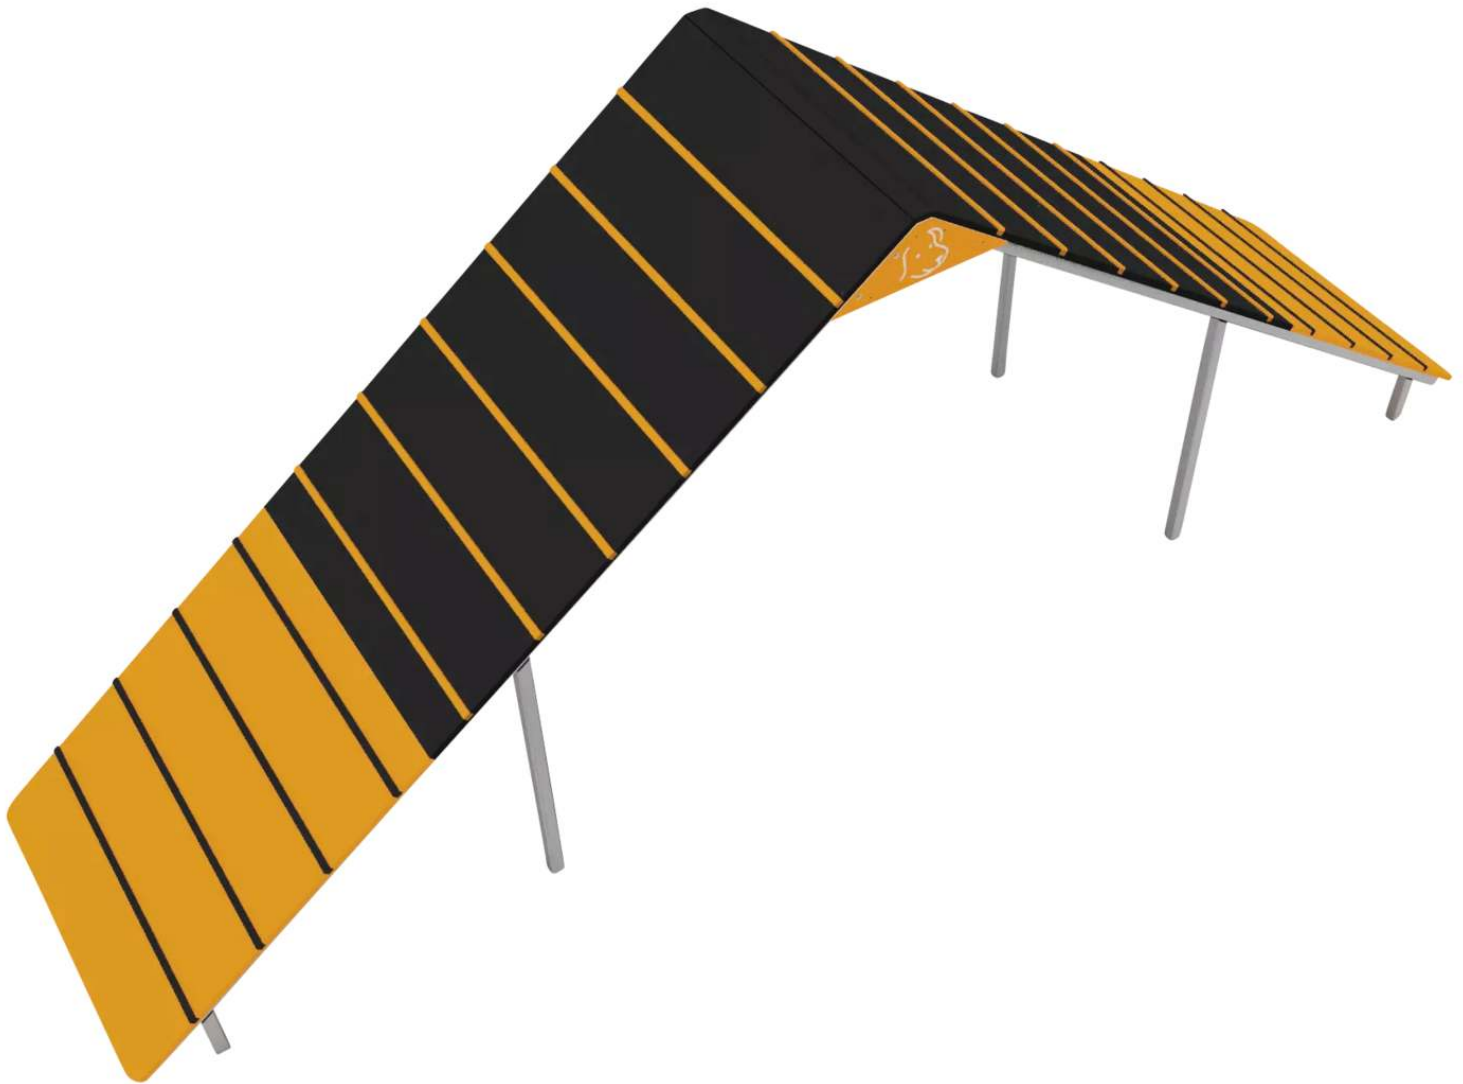

ZIEGLER[®]
Mehr Wert für draußen.

Ihr innovativer Partner für Stahlleichtbau
und Freiflächengestaltung

TOP-QUALITÄT
- direkt vom -
HERSTELLER!

Hundekletterwand KIELO

www.ziegler-metall.de

BESTELL-HOTLINE + BERATUNG zum Nulltarif! (Mo-Fr: 07.00-18.00 Uhr)

Free Call 0800 802 081 0000 Free Fax 0800 288 63 50 beratung@ziegler-metall.de

Angebote für gewerbliche Kunden. Netto-Preise zzgl. gesetzl. MwSt.

Hundekletterwand KIELO

Konstruktion:

Hindernis bestehend aus zwei schräg montierten Laufflächen (Breite 945 mm) aus HDPE-Kunststoff mit eingearbeiteten Rillen für mehr Trittsicherheit und Rundpfosten (Ø 40 mm) mit unterschiedlichen Längen aus Edelstahl V2A. Kunststoff beschichtet in Standardfarben.

Erfolgt vormontiert auf Palette, Montageanleitung liegt der Lieferung bei (Entladen bauseits). Für die Entladung vor Ort wird ein Stapler benötigt.

Allgemeine Merkmale

Oberfläche : beschichtet

Befestigungsart : zum Einbetonieren

Anlieferung : vormontiert

Material : Kunststoff

Höhe über Flur : 1708 mm

Breite : 4432 mm

Höhe : 2208 mm

Tiefe : 945 mm

Gewicht : 175 kg

753.013 Hundekletterwand KIELO