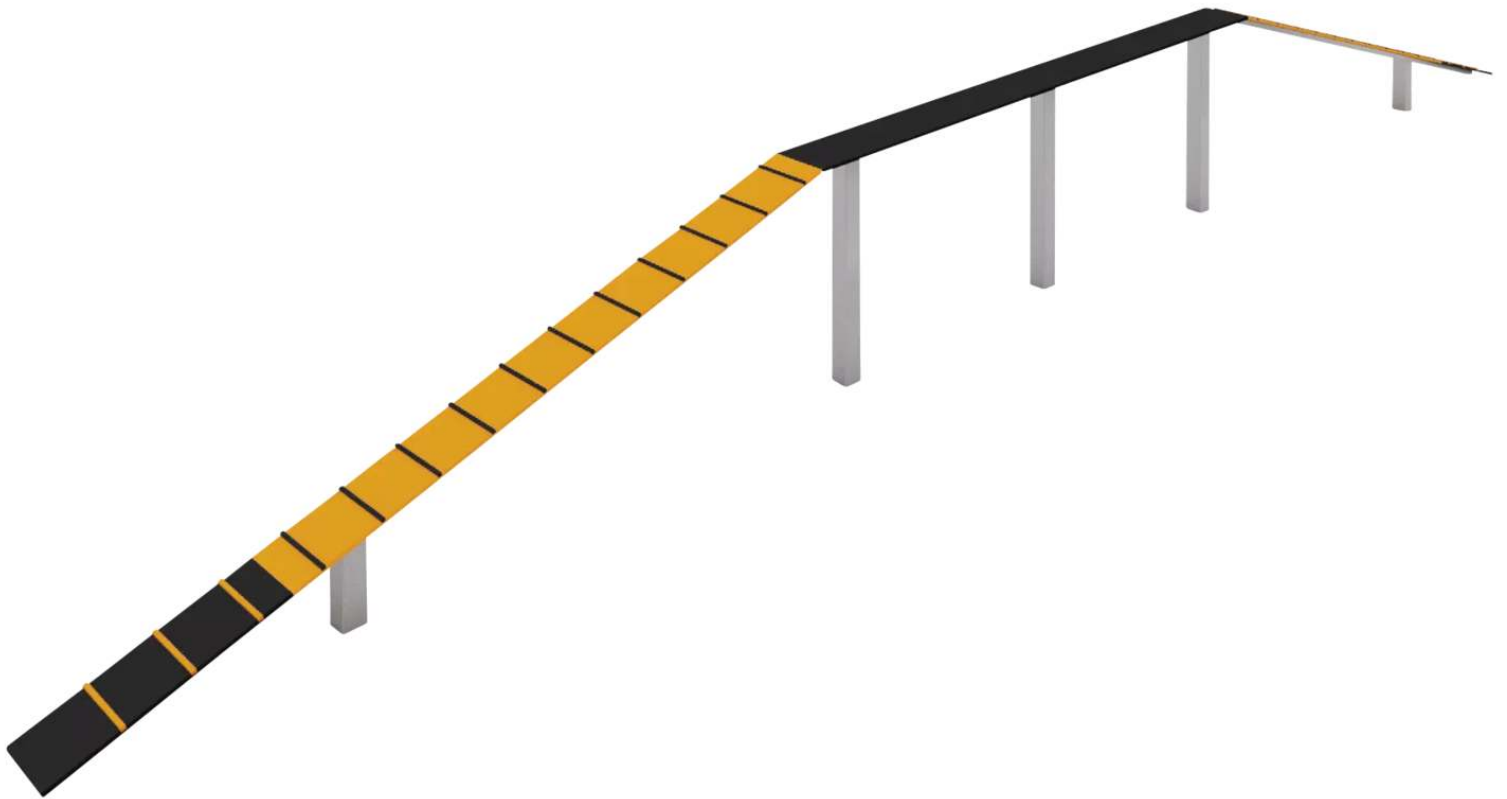

www.ziegler-metall.de

BESTELL-HOTLINE + BERATUNG zum Nulltarif! (Mo-Fr: 07.00-18.00 Uhr)

Free Call 0800 802 081 0000 Free Fax 0800 288 63 50 beratung@ziegler-metall.de

Angebote für gewerbliche Kunden. Netto-Preise zzgl. gesetzl. MwSt.