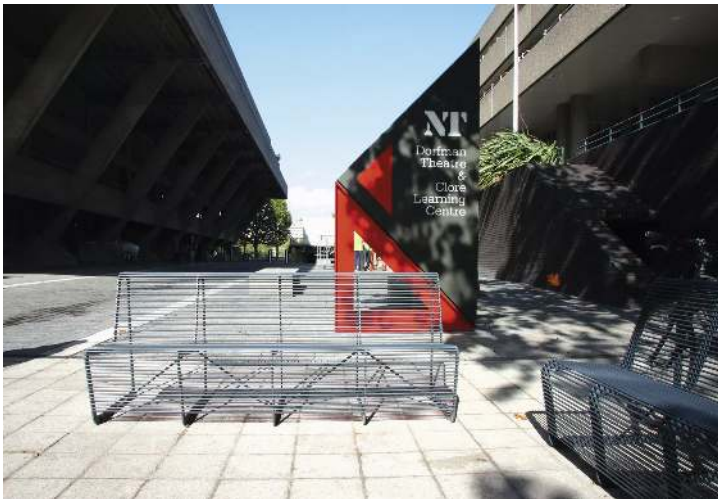

## 117.423 Sitzbank LIMPIDO ohne Rückenlehne

Material Unterkonstruktion : Stahl  
Bankform : gerade  
Sitzhöhe : 450 mm  
Sitzbreite : 2000 mm  
Anlieferung : montiert  
Armlehnen : nein  
Rückenlehne : nein  
Oberfläche Unterkonstruktion : verzinkt und pulverbeschichtet  
Material Auflage : Stahl  
empfohlene Einbautiefe : 185 mm  
Breite : 2000 mm  
Produkttyp : Sitzbank  
Befestigungsart : zum Einbetonieren  
Oberfläche Auflage : verzinkt und beschichtet  
Höhe über Flur : 450 mm  
Tiefe : 440 mm  
Sitztiefe : 440 mm  
Höhe : 450 mm  
Gewicht : 65 kg

[zum Webshop](#)

Sitz und Sitzbank LIMPIDO mit Rückenlehne, in RAL 9005 tiefschwarz

Sitzbank LIMPIDO mit Rückenlehne, in RAL 9005 tiefschwarz

Sitzbank LIMPIDO mit Rückenlehne, in RAL 7016 anthrazitgrau

Sitzbänke LIMPIDO mit Rückenlehne, in RAL 9005 tiefschwarz