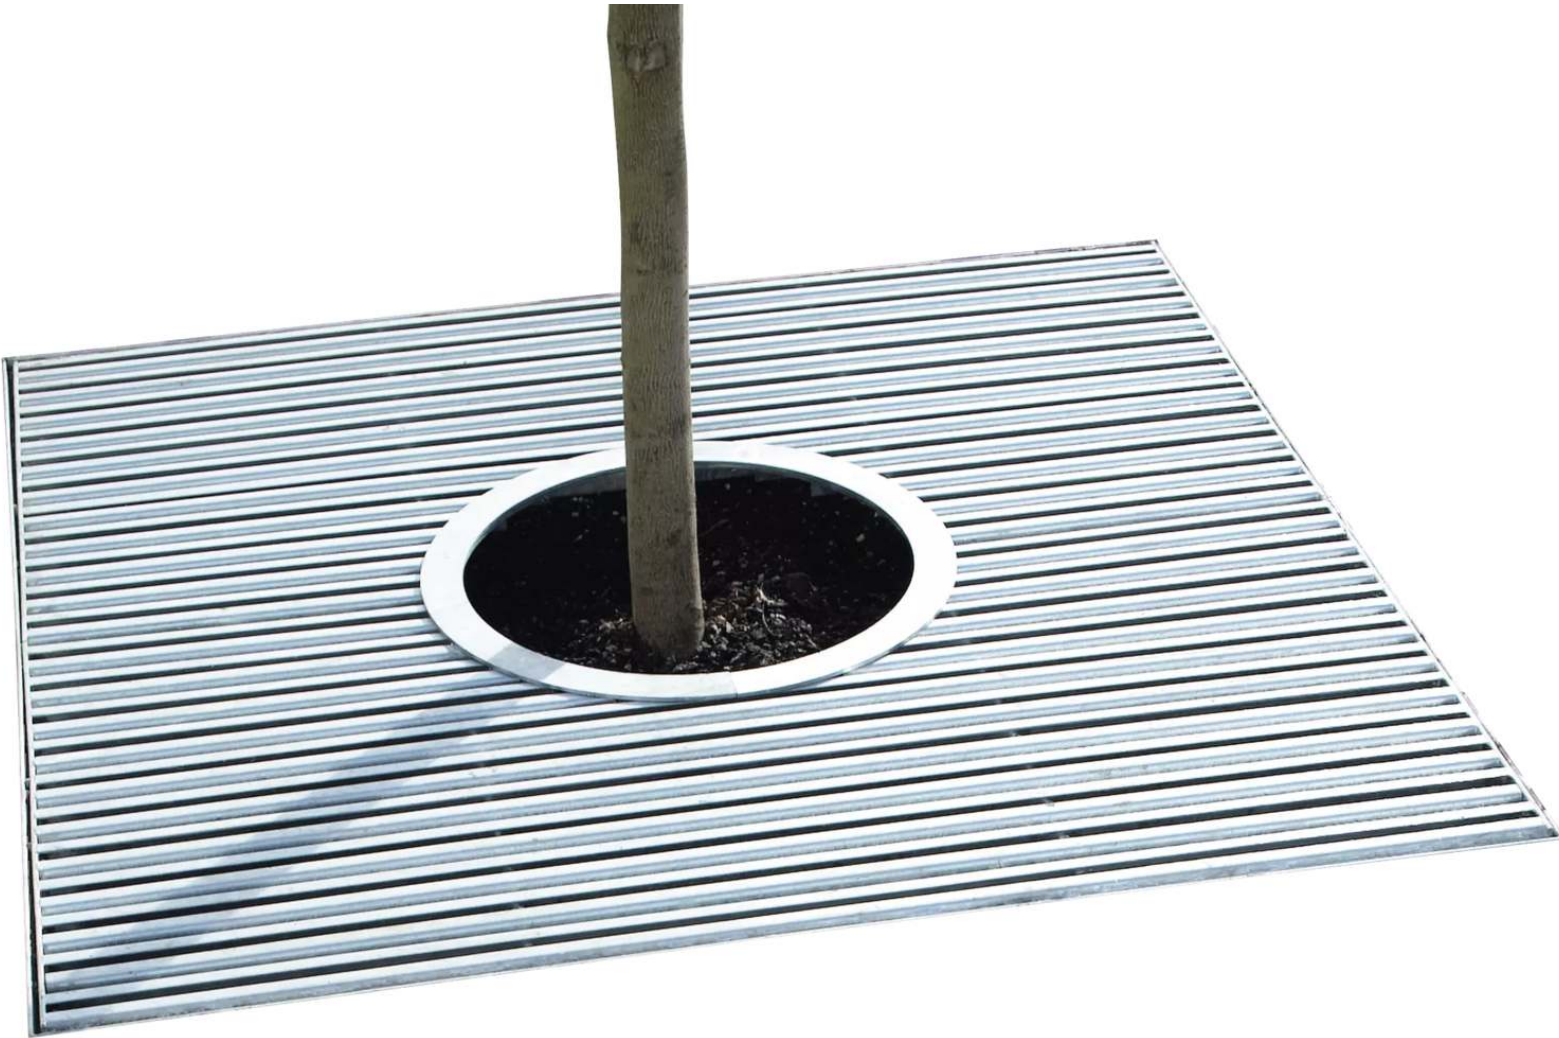

BESTELL-HOTLINE + BERATUNG zum Nulltarif! (Mo–Do 7:00–18:00 Uhr und Fr 7:00–17:00 Uhr)

0800 100 49 02 | beratung@ziegler-metall.de | www.ziegler-metall.de

Angebote für gewerbliche Kunden. Netto-Preise zzgl. gesetzl. MwSt.