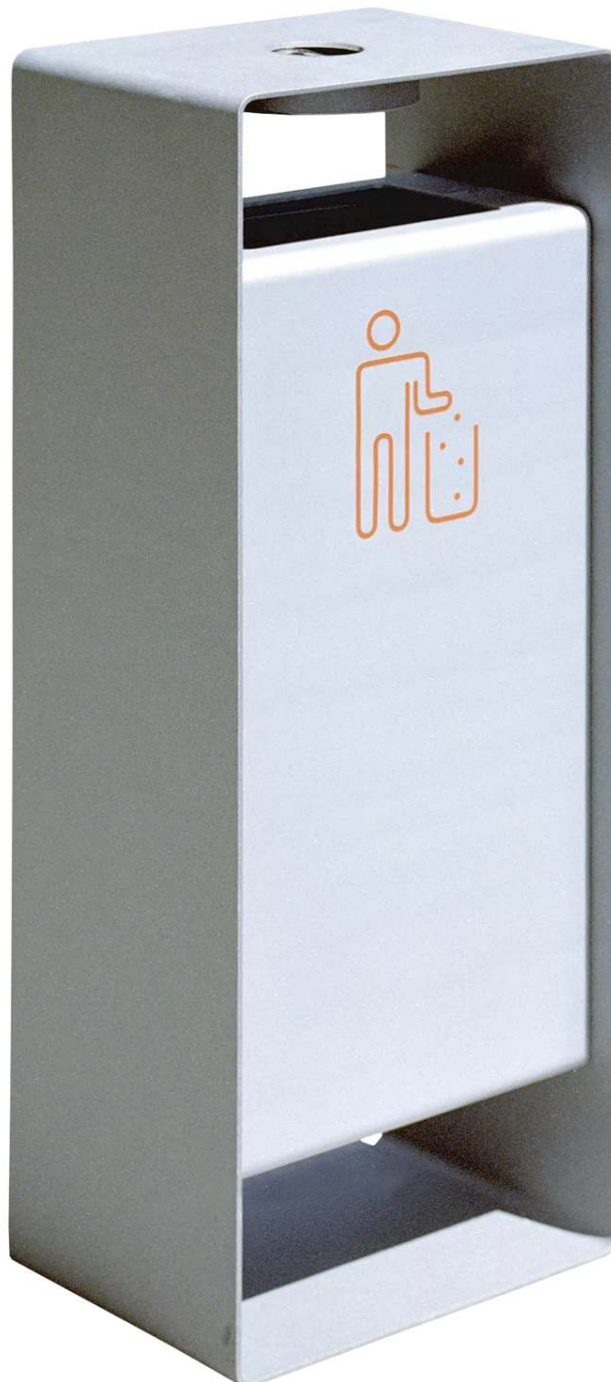

LÖSUNGEN FÜR STADTMOBILIAR, FAHRRADINFRASTRUKTUR
UND ÜBERDACHUNGEN

Abfallbehälter RADIUM

BESTELL-HOTLINE + BERATUNG zum Nulltarif! (Mo–Do 7:00–18:00 Uhr und Fr 7:00–17:00 Uhr)

0800 100 49 02 | beratung@ziegler-metall.de | www.ziegler-metall.de

Angebote für gewerbliche Kunden. Netto-Preise zzgl. gesetzl. MwSt.