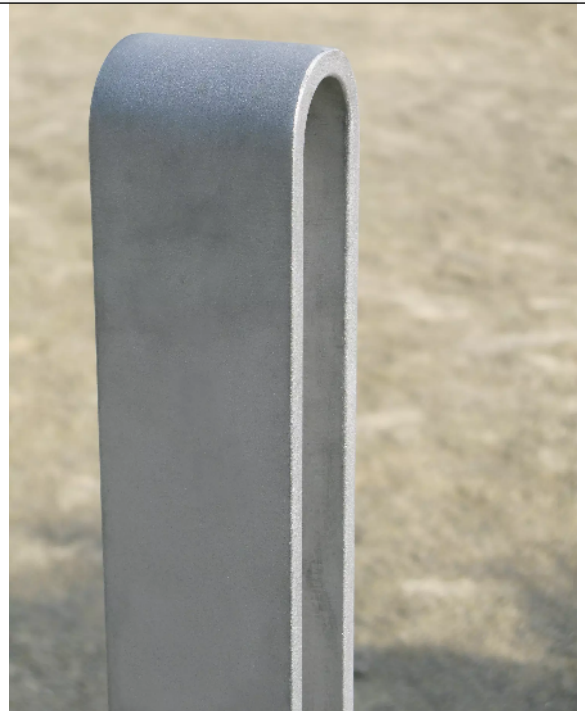

## Konstruktion:

Poller aus Aluminium, gegossen in schlanken Proportionen.

## Oberfläche / Farbe:

Aluminiumteile pulverbeschichtet in Standardfarben.

Poller MIELON zum Aufdübeln bei -100 mm, in RAL 9006  
weißaluminium

Poller MIELON zum Aufdübeln bei -100 mm, in RAL 9007  
grualuminium

Detail: Rundkopf

Detail: Rundkopf

Detail: Rundkopf

Detail: Rundkopf

Poller MIELON zum Aufdübeln bei -100 mm, in RAL 9007 graualuminium