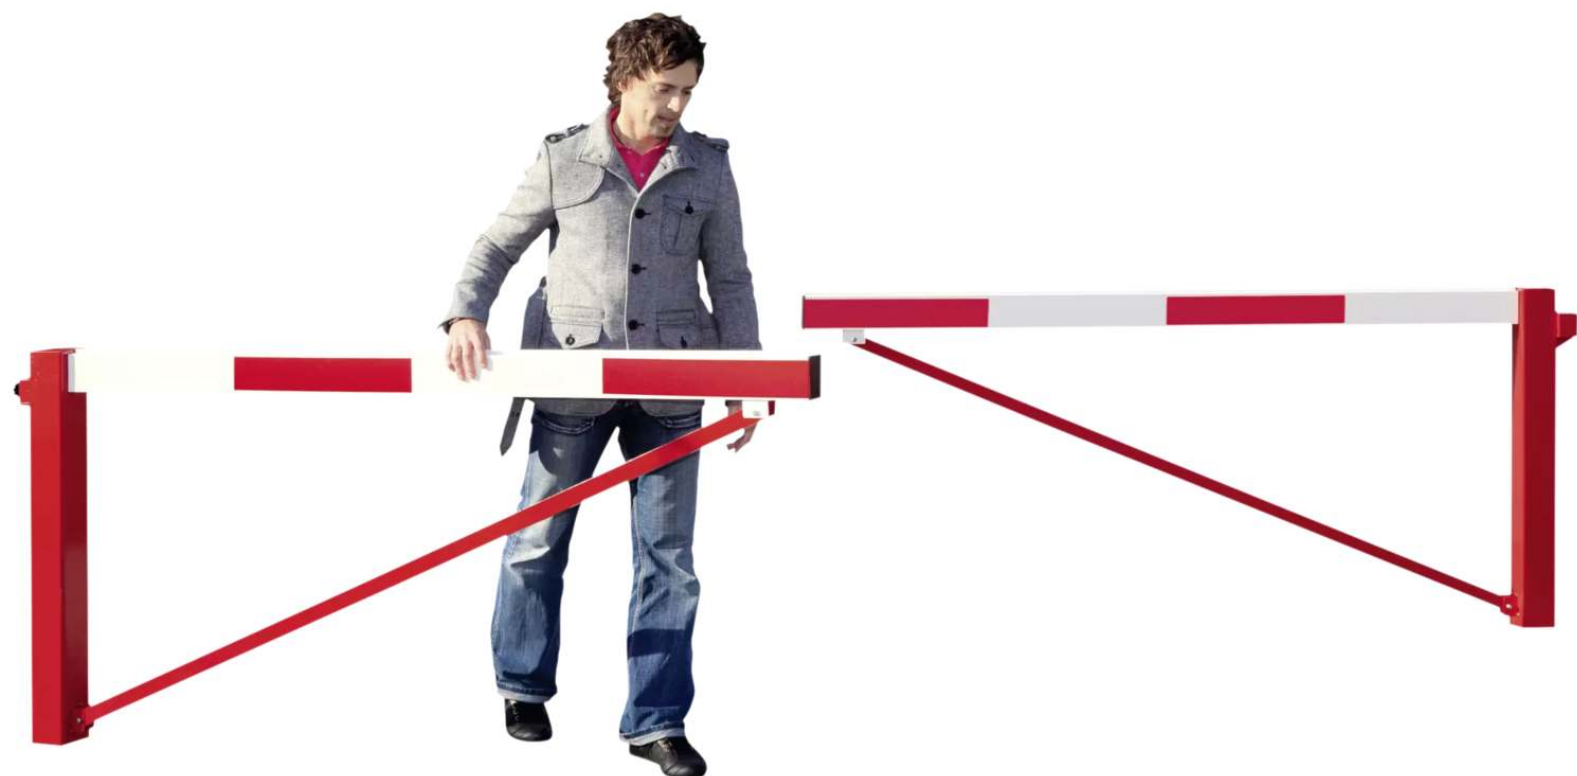

ZIEGLER[®] Mehr Wert für draußen.

Ihr innovativer Partner für Stahlleichtbau
und Freiflächengestaltung

TOP-QUALITÄT
- direkt vom -
HERSTELLER!

Doppelseitige Gatterschranke PORVO

www.ziegler-metall.de

BESTELL-HOTLINE + BERATUNG zum Nulltarif! (Mo-Fr: 07.00-18.00 Uhr, Sa: 08.00-12.00 Uhr)

Tel. 0800 / 100 49 01

Free Fax 0800 288 63 50

info@ziegler-metall.de

Angebote für gewerbliche Kunden. Netto-Preise zzgl. gesetzl. MwSt.

Doppelseitige Gatterschranke PORVO

Konstruktion:

Gatterschranke bestehend aus jeweils 2 Flügeln. Mit Drehpfosten 100 x 100 mm aus Stahl, zusätzlicher Querstrebe 40 x 40 mm für erhöhte Stabilität und Aluminiumbaum 90 x 60 mm mit integrierter Antisitzleiste. Von Hand zu bedienen.

Oberfläche / Farbe:

Stahl verzinkt und rot pulverbeschichtet. Aluminium weiß beschichtet mit roten Reflexstreifen.

Schließung:

Standardmäßig mit Rundzylinderschloss verschieden schließend (gleich schließend ohne Aufpreis möglich). Gegen Mehrpreis auch mit Dreikantschloss (nach DIN 3223).

Befestigungsart : zum Aufdübeln
Höhe über Flur : 1000 mm
Auflagestütze : keine
Funktionalität : drehbar
Produkt : Schranke
Material : Stahl
Gewicht : 120 kg
Schließung : Rundzylinderschloss verschieden schließend
Lichte Weite : je Flügel 2550 mm
2 Flügel je : 2,75 m
Sperrbreite : 5 m
Oberfläche : verzinkt und beschichtet
Oberfläche : Stahl verzinkt + rot pulverbeschichtet / Alu weiß beschichtet mit Reflexstreifen