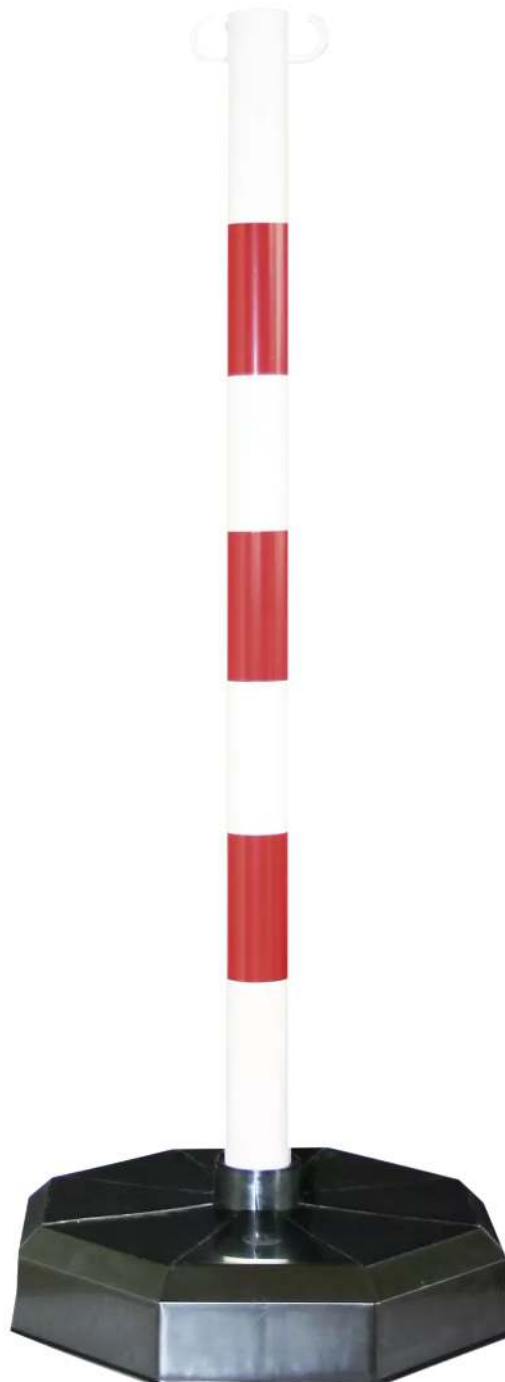

## **Sperrpfosten MOTRIL**

[www.ziegler-metall.de](http://www.ziegler-metall.de)

**BESTELL-HOTLINE + BERATUNG zum Nulltarif! (Mo-Fr: 07.00-18.00 Uhr, Sa: 08.00-12.00 Uhr)**

**Tel. 0800 / 100 49 01**

**Free Fax 0800 288 63 50**

# Sperrpfosten MOTRIL

## Konstruktion:

Mobiler Kunststoffpfosten Ø 48 mm mit schwarzem Standfuß inkl. Beschwerungsgewicht aus Beton. Mit 2 integrierten Kettenhaken. Passende Ketten siehe Zubehör.

## Farbe:

Wahlweise rot/weiß oder schwarz/gelb.