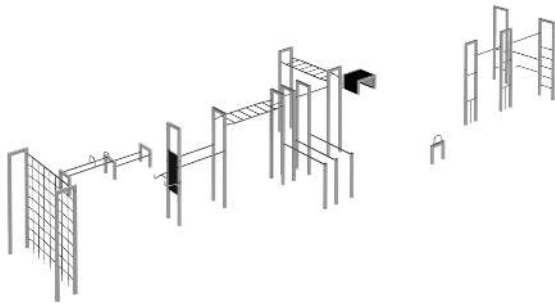

Calisthenics-Anlage M-FELD, Ausführung Vario, Serie BARFORZ