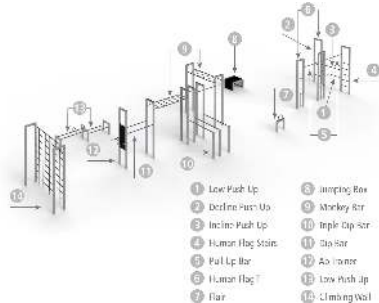

Allgemeine Merkmale

Material : Edelstahl

Anlieferung : zerlegt

Empf. Altersgruppe : ab 16 Jahre

Oberfläche : perlgestrahlt

Befestigungsart : zum Einbetonieren

Fallhöhe : 1490 mm

Höhe über Flur : 2840 mm

Höhe : 3640 mm

536.045 Calisthenics-Anlage M-FELD Ausführung Vario, Serie BARFORZ

Material : Edelstahl

Anlieferung : zerlegt

Empf. Altersgruppe : ab 16 Jahre

Oberfläche : perlgestrahlt

Platzbedarf : B 23810 x T 8880 mm

Gewicht : 1357 kg

Befestigungsart : zum Einbetonieren

Ausführung : Vario

Fallhöhe : 1490 mm

Breite : 19910 mm

Tiefe : 5670 mm

Höhe über Flur : 2840 mm

Höhe : 3640 mm