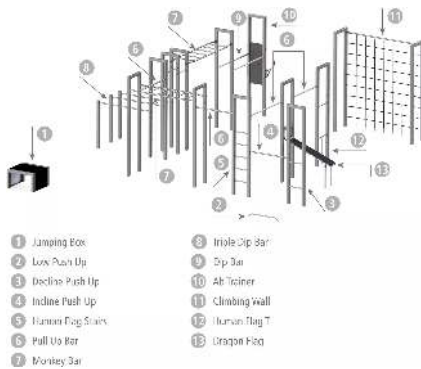

Allgemeine Merkmale

Material : Edelstahl

Anlieferung : zerlegt

Empf. Altersgruppe : ab 16 Jahre

Oberfläche : perlgestrahlt

Befestigungsart : zum Einbetonieren

Fallhöhe : 1490 mm

Höhe über Flur : 2840 mm

Höhe : 3640 mm

536.045 Calisthenics-Anlage M-FELD Ausführung Vario, Serie BARFORZ

Material : Edelstahl

Anlieferung : zerlegt

Empf. Altersgruppe : ab 16 Jahre

Oberfläche : perlgestrahlt

Platzbedarf : B 23810 x T 8880 mm

Gewicht : 1357 kg

Befestigungsart : zum Einbetonieren

Ausführung : Vario

Fallhöhe : 1490 mm

Breite : 19910 mm

Tiefe : 5670 mm

Höhe über Flur : 2840 mm

Höhe : 3640 mm

zum Webshop

536.044 Calisthenics-Anlage M-FELD Ausführung Basic, Serie BARFORZ

Material : Edelstahl

Platzbedarf : B 11270 x T 11200 mm

Anlieferung : zerlegt

Ausführung : Basic

Empf. Altersgruppe : ab 16 Jahre