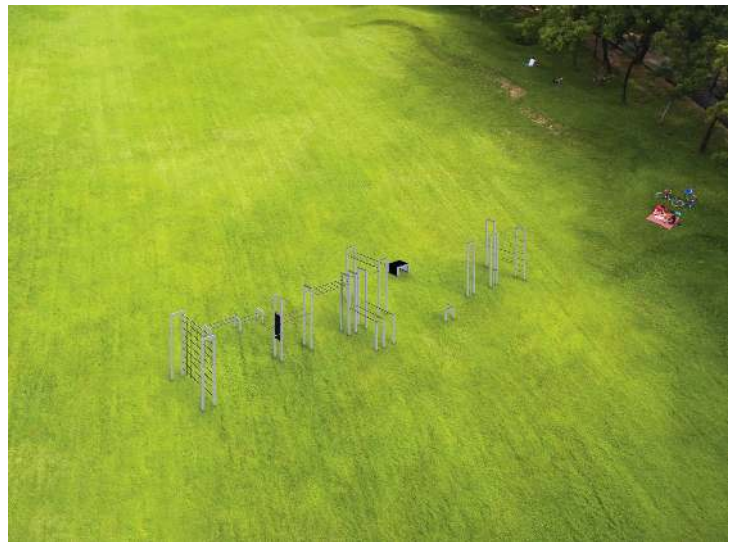

Calisthenics-Anlage M-FELD, Ausführung Vario, Serie
BARFORZ