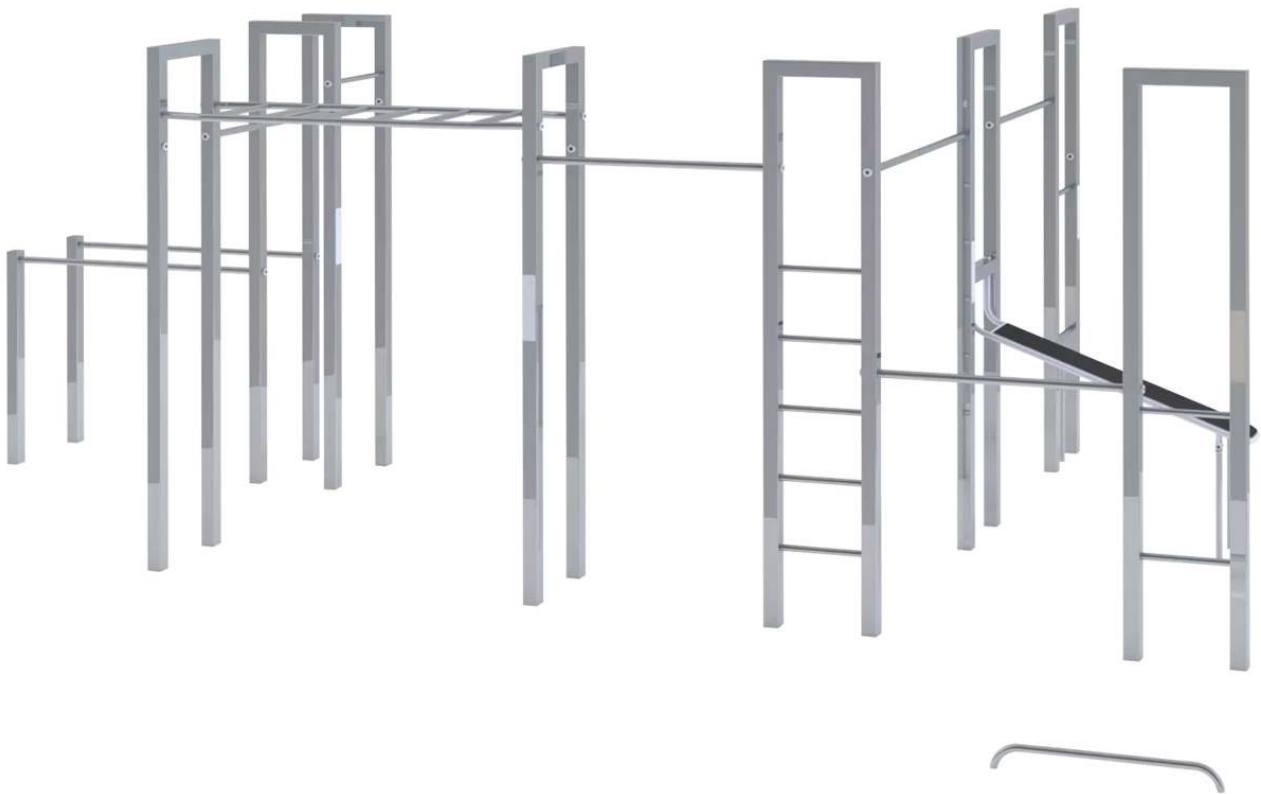

LÖSUNGEN FÜR STADTMOBILIAR, FAHRRADINFRASTRUKTUR
UND ÜBERDACHUNGEN

Calisthenics-Anlage S-FELD

BESTELL-HOTLINE + BERATUNG zum Nulltarif! (Mo–Do 7:00–18:00 Uhr und Fr 7:00–17:00 Uhr)

0800 100 49 02 | beratung@ziegler-metall.de | www.ziegler-metall.de

Angebote für gewerbliche Kunden. Netto-Preise zzgl. gesetzl. MwSt.