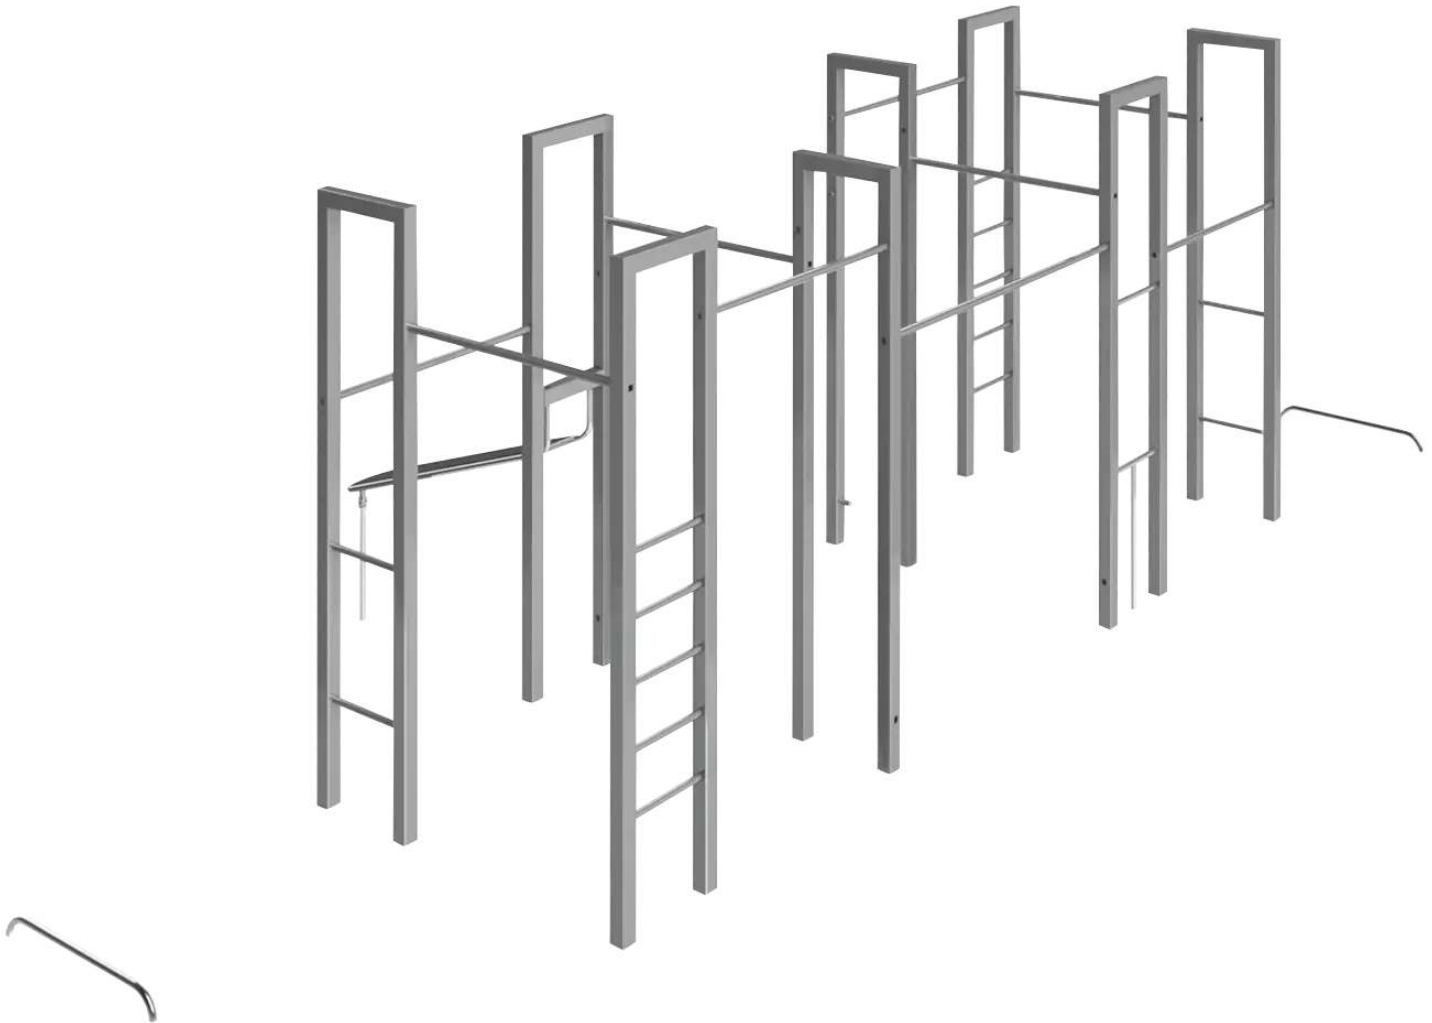

BESTELL-HOTLINE + BERATUNG zum Nulltarif! (Mo–Do 7:00–18:00 Uhr und Fr 7:00–17:00 Uhr)

0800 100 49 02 | beratung@ziegler-metall.de | www.ziegler-metall.de

Angebote für gewerbliche Kunden. Netto-Preise zzgl. gesetzl. MwSt.