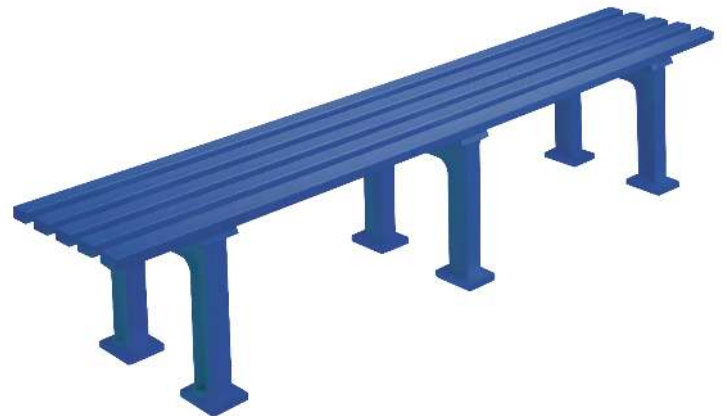

zum Webshop

Sitzbank URBINO mit Rückenlehne, in weiß, Breite 1500 mm

Sitzbank URBINO mit Rückenlehne, aus Kunststoff in braun, Länge 2000 mm

Sitzbank URBINO ohne Rückenlehne, aus Kunststoff in blau, Länge 1500 mm

Sitzbank URBINO ohne Rückenlehne, aus Kunststoff in blau, Länge 2000 mm

Sitzbank URBINO ohne Rückenlehne, in grün, Breite 2000 mm

Sitzbank URBINO ohne Rückenlehne, aus Kunststoff in weiß, Länge 2000 mm

Sitzbank URBINO ohne Rückenlehne, in grün, Länge 1500 mm