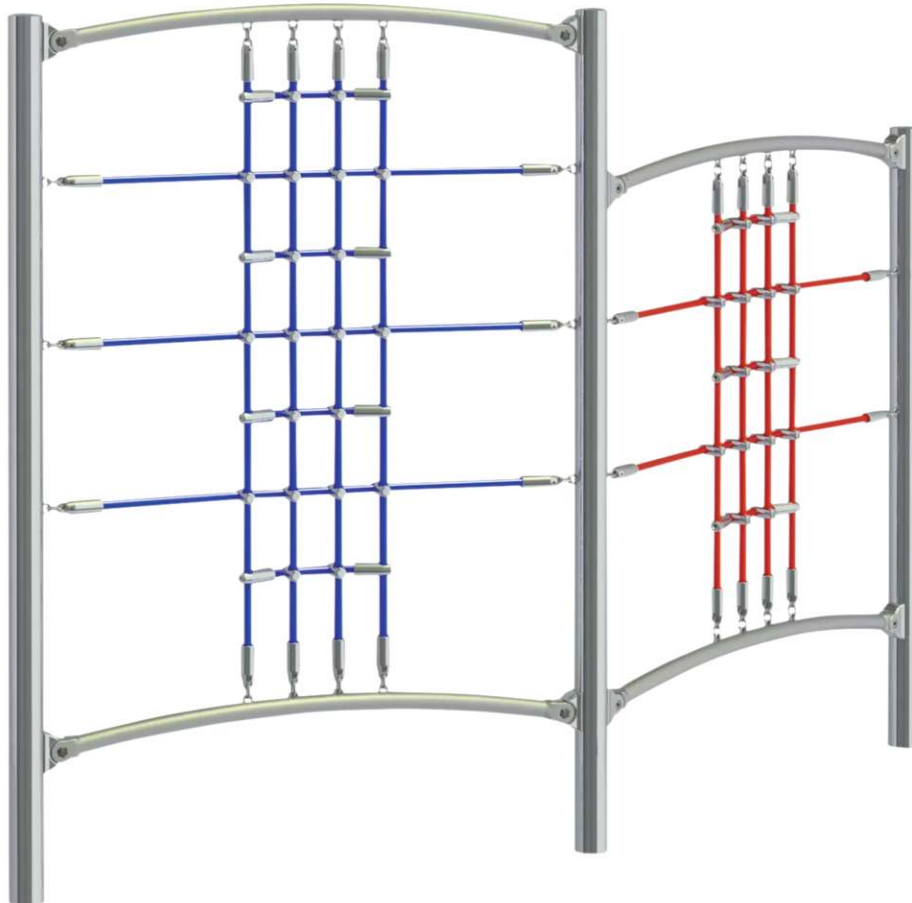

www.ziegler-metall.de

BESTELL-HOTLINE + BERATUNG zum Nulltarif! (Mo-Fr: 07.00-18.00 Uhr, Sa: 08.00-12.00 Uhr)

Tel. 0800 / 100 49 01

Free Fax 0800 288 63 50

info@ziegler-metall.de

Angebote für gewerbliche Kunden. Netto-Preise zzgl. gesetzl. MwSt.