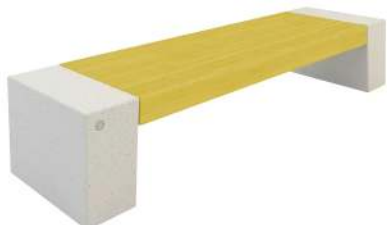

[zum Webshop](#)

533.544 Sitzbank ERACLEA WOOD mit Rückenlehne

Rückenlehne : ja
Oberfläche Auflage : behandelt
Sitzhöhe : 450 mm
Anlieferung : montiert
Bankform : gerade
Material Auflage : Holz
Armlehnen : nein
FSC : nein
Material Unterkonstruktion : Beton
Tiefe : 610 mm
Breite : 2200 mm
Produkttyp : Sitzbank
Befestigungsart : zum freien Aufstellen
Oberfläche Unterkonstruktion : sandgestrahlt
Holzart : Movingui
Variante : mit Holzbelattung
Sitztiefe : 417 mm
Farbe : Standardfarbe
Höhe : 784 mm
Sitzbreite : 2200 mm
Gewicht : 508 kg

[zum Webshop](#)

533.541 Sitzbank ERACLEA WOOD mit zwei Rückenlehnen

Rückenlehne : ja
Oberfläche Auflage : behandelt
Sitzhöhe : 450 mm
Anlieferung : montiert
Bankform : gerade
Material Auflage : Holz
Armlehnen : nein
FSC : nein
Material Unterkonstruktion : Beton
Tiefe : 610 mm
Breite : 2200 mm
Produkttyp : Sitzbank
Befestigungsart : zum freien Aufstellen
Oberfläche Unterkonstruktion : sandgestrahlt
Holzart : Movingui
Variante : mit Holzbelattung
Sitztiefe : 417 mm
Farbe : Standardfarbe
Höhe : 784 mm

Sitzbreite : 2200 mm
Gewicht : 514 kg

zum Webshop

533.538 Sitzbank ERACLEA WOOD ohne Rückenlehne

Bankform : gerade
Oberfläche Auflage : behandelt
Sitzhöhe : 450 mm
Anlieferung : montiert
Material Auflage : Holz
Armlehnen : nein
Rückenlehne : nein
FSC : nein
Material Unterkonstruktion : Beton
Tiefe : 610 mm
Breite : 2200 mm
Produkttyp : Sitzbank
Befestigungsart : zum freien Aufstellen
Oberfläche Unterkonstruktion : sandgestrahlt
Holzart : Movingui
Variante : mit Holzbelattung
Gewicht : 500 kg
Farbe : Standardfarbe
Höhe : 450 mm
Sitzbreite : 2200 mm
Sitztiefe : 610 mm