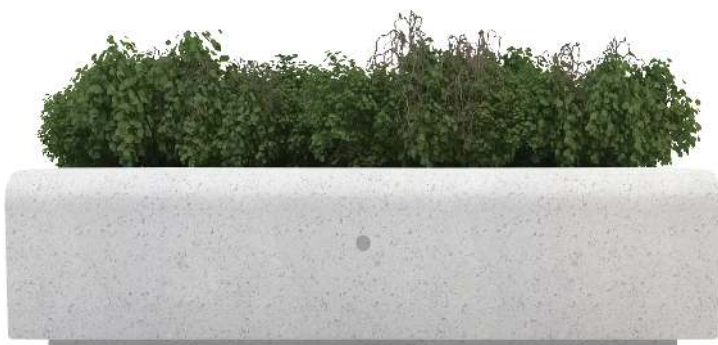

Pflanzbehälter ONDA, rechteckig, aus Marmor geschliffen, in grün alpi

Pflanzbehälter ONDA, rechteckig, aus Marmor geschliffen, in weiß carrara