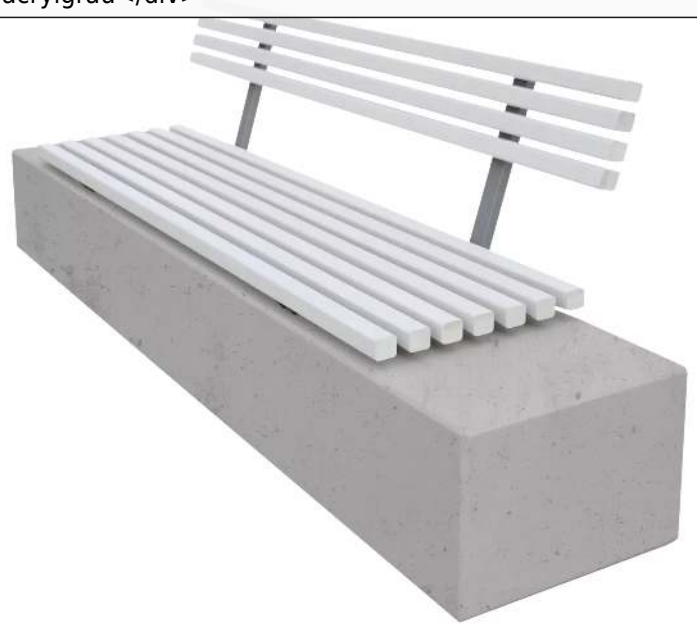

Sitzbank AURIGA mit Rückenlehne, Beton
acrylgrau