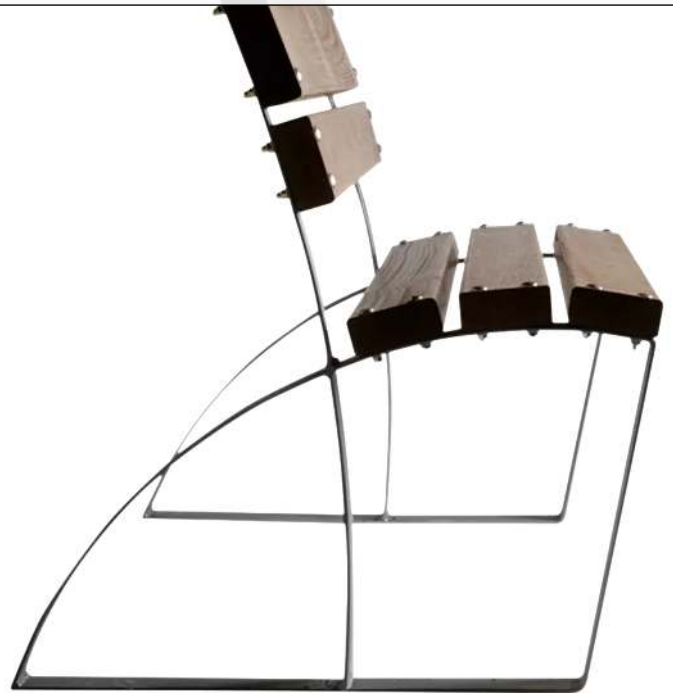

Gesamthöhe : 740 mm

Sitztiefe : 360 mm
Sitzhöhe : 460 mm
Sitztiefe : 490 mm
Gewicht : 70 kg

zum Webshop

740.144 Sitzbank VEGARO mit Holzbelattung

Anlieferung : montiert
Bankform : gerade
Rückenlehne : ja
Oberfläche Auflage : behandelt
Oberfläche Unterkonstruktion : acrylbeschichtet
FSC : nein
Armlehnen : nein
Material Auflage : Holz
Material Unterkonstruktion : Stahl
Bankart : Sitzbank
Sitzlänge : 1800 mm
Gesamtlänge : 1800 mm
Material Auflage : Okoumé
Befestigungsart : zum freien Aufstellen
Gesamttiefe : 720 mm
Sitzhöhe : 420 mm
Holzart : Okoumé
Gesamthöhe : 740 mm
Sitztiefe : 360 mm
Sitzhöhe : 460 mm
Gewicht : 50 kg
Sitztiefe : 470 mm

zum Webshop

Detail: Rückenlehne

Sitzbank VEGARO mit Jatobaholzbelattung

Sitzbank VEGARO mit Jatobaholzbelattung

Sitzbank VEGARO mit Jatobaholzbelattung

Sitzbank VEGARO mit Kiefernholzbelattung

Sitzbank VEGARO mit Kiefernholzbelattung