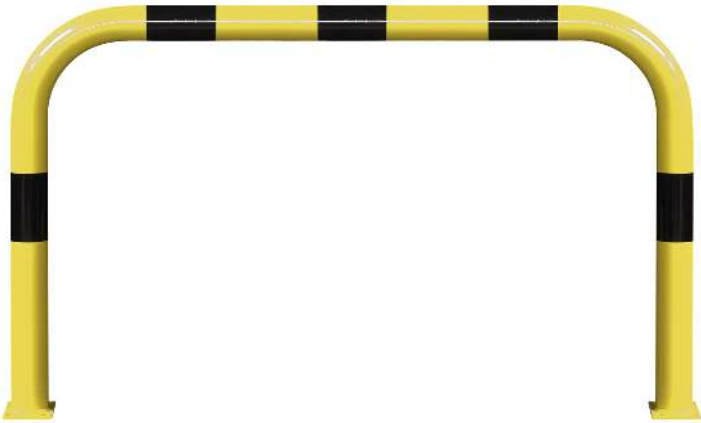

zum Webshop

Rammschutz-Bügel XL WUOTAN, H x B 600 mm x 2000 mm

Rammschutz-Bügel XL WUOTAN, H x B 1200 mm x 1500 mm

Rammschutz-Bügel XL WUOTAN, H x B 1200 mm x 2000 mm

Rammschutz-Bügel XL WUOTAN, H x B 600 mm x 2000 mm