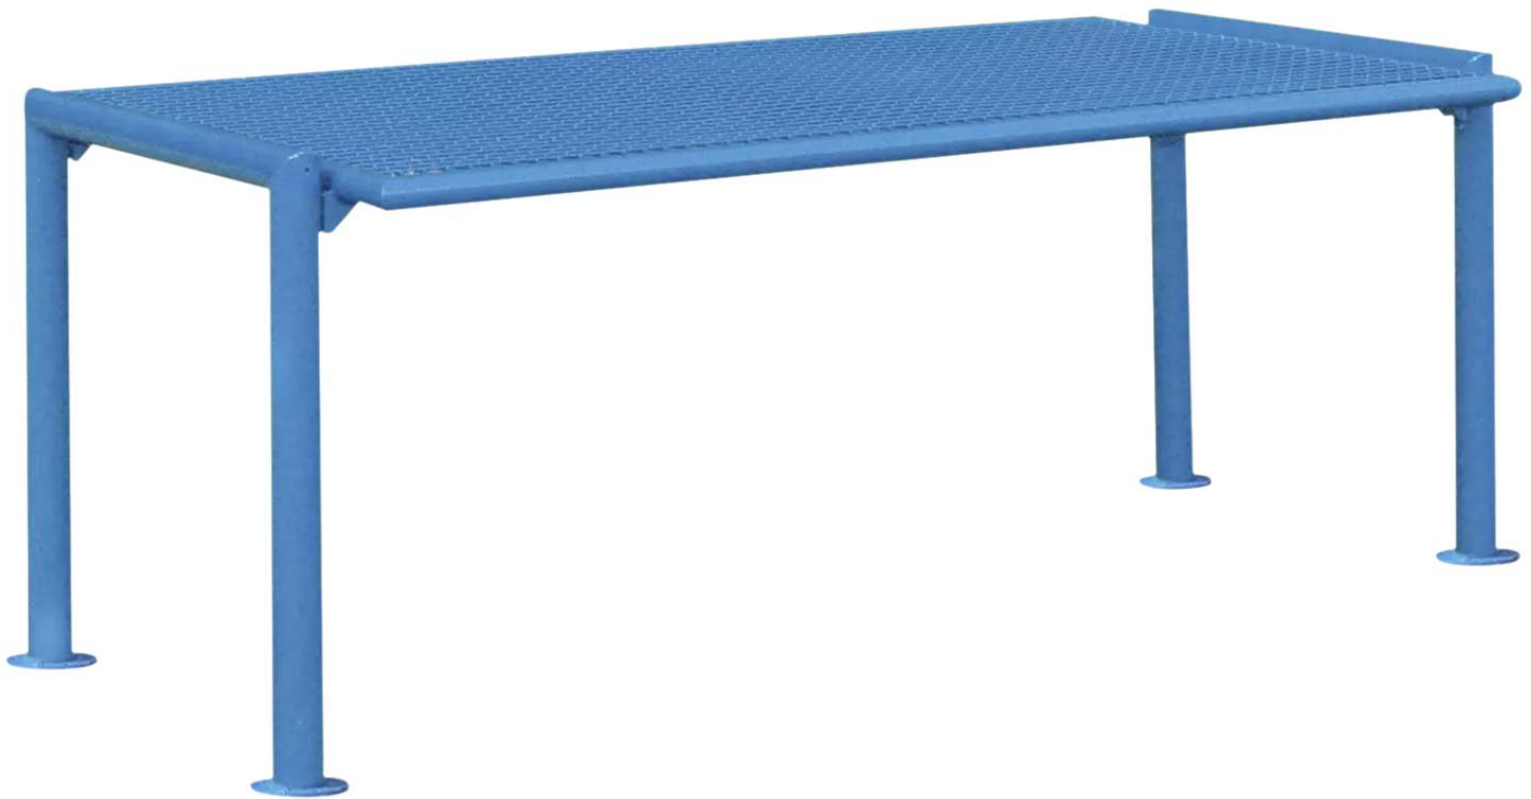

www.ziegler-metall.de

BESTELL-HOTLINE + BERATUNG zum Nulltarif! (Mo-Fr: 07.00-18.00 Uhr, Sa: 08.00-12.00 Uhr)

Tel. 0800 / 100 49 01

Free Fax 0800 288 63 50

info@ziegler-metall.de

Angebote für gewerbliche Kunden. Netto-Preise zzgl. gesetzl. MwSt.