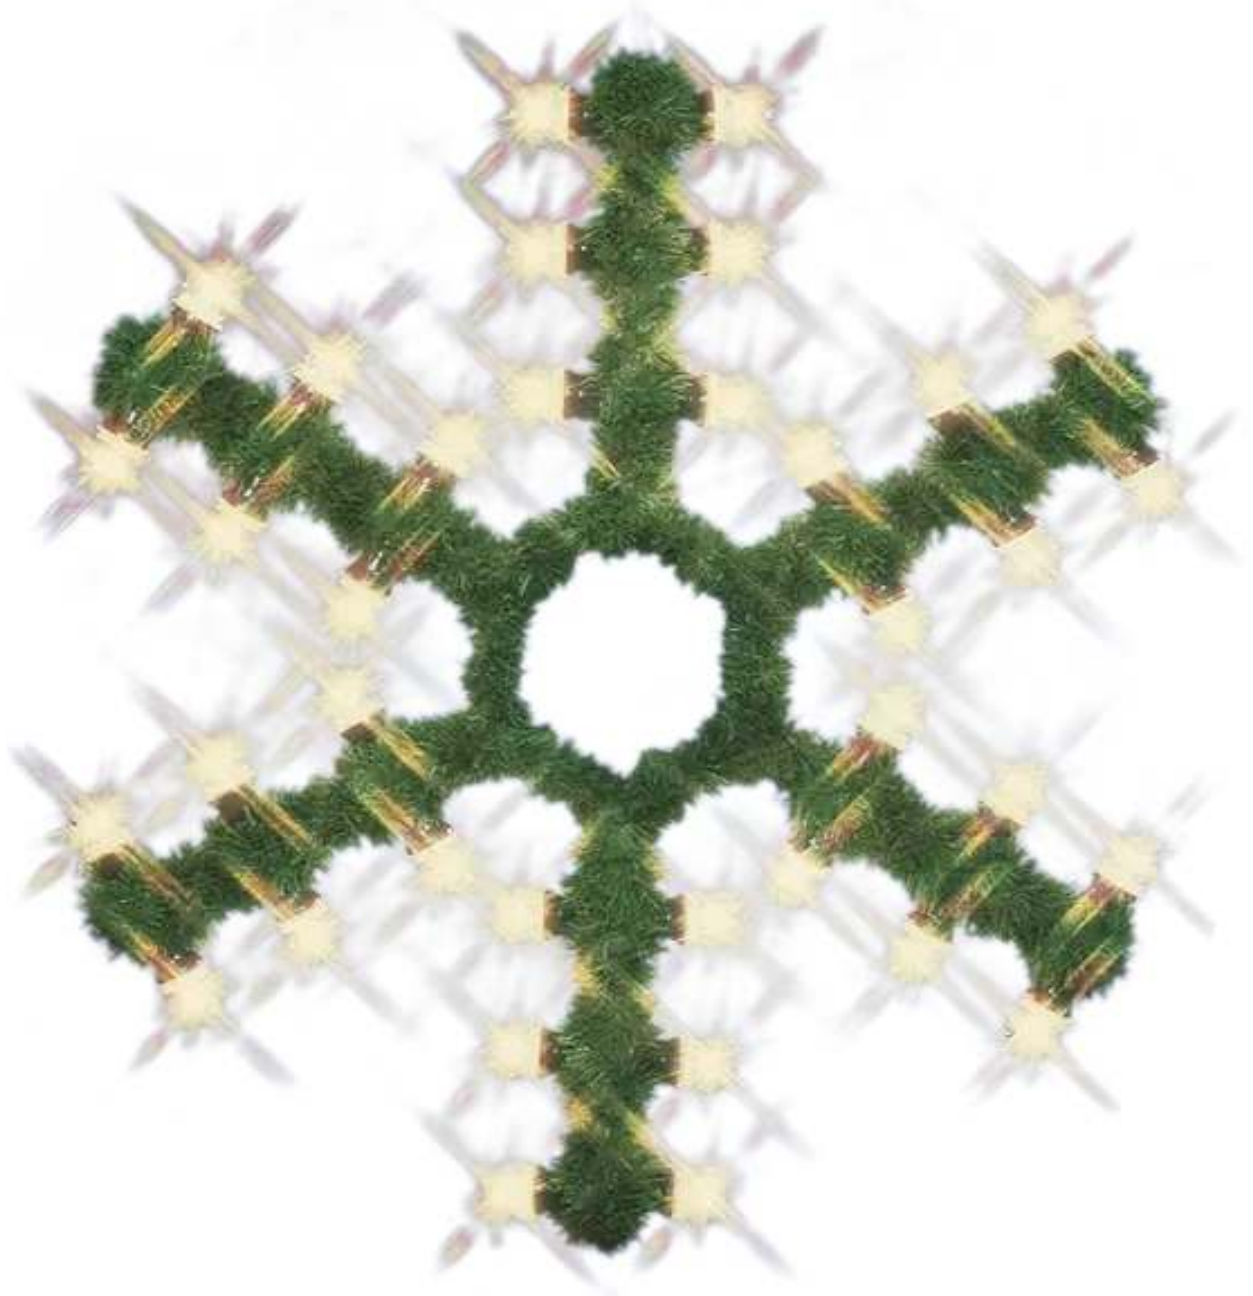

Lichtmotiv EISKRISTALL

www.ziegler-metall.de

BESTELL-HOTLINE + BERATUNG zum Nulltarif! (Mo-Fr: 07.00-18.00 Uhr, Sa: 08.00-12.00 Uhr)

Tel. 0800 / 100 49 01

Free Fax 0800 288 63 50

info@ziegler-metall.de

Angebote für gewerbliche Kunden. Netto-Preise zzgl. gesetzl. MwSt.