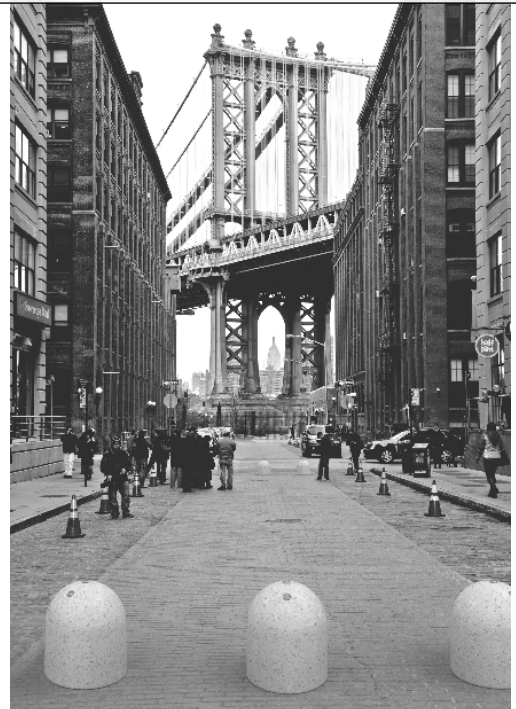

Poller TITANO aus Beton geschliffen, in Granitoptik weiß

Poller TITANO aus Beton geschliffen, in Granitoptik weiß

Poller TITANO aus Beton geschliffen, in Granitoptik weiß

Poller TITANO aus Beton, geschliffen, in Granitoptik weiß