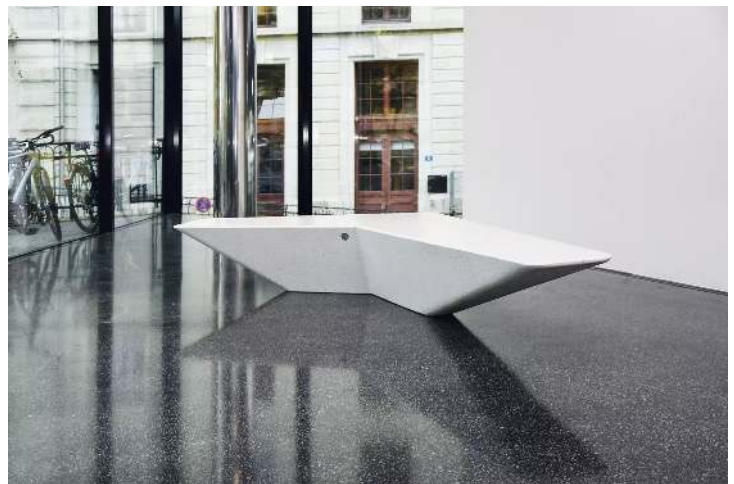

Sitzbank ARROW aus Beton, in Granitoptik weiß