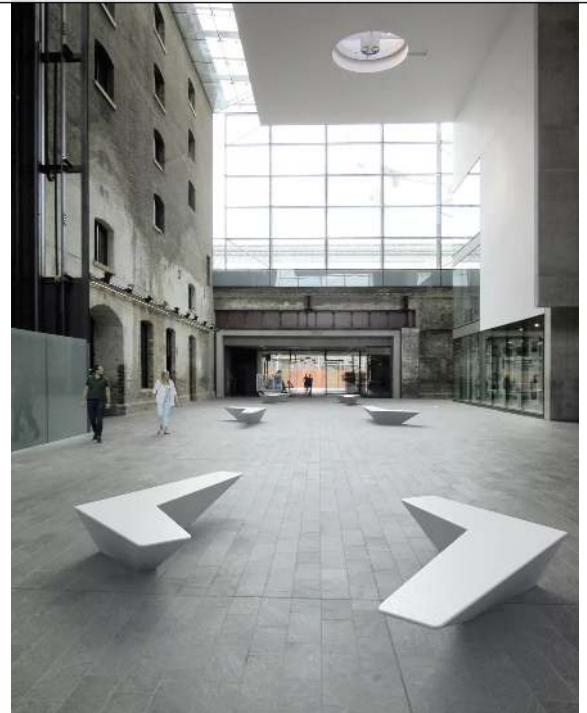

Oberfläche / Farbe:

Die Sitzbank hat eine Sitzfläche aus geschliffenem Beton bzw. Marmor und ist in Granitoptik weiß (Beton) oder in Standardfarben bzw. in Trendfarbe grün alpi (Marmor) erhältlich. Die Seitenflächen sind sandgestrahlt. Alle Oberflächen haben eine transparente Beschichtung zum Schutz gegen Verwitterung.

zum Webshop

533.423 Sitzbank ARROW Beton, geschliffen, Granitoptik weiß

Material Auflage : Beton
empfohlene Einbautiefe : +/- 0 mm
Anlieferung : montiert
Bankform : gerade
Sitzhöhe : 400 mm
Rückenlehne : nein
Armlehnen : nein
Material Unterkonstruktion : Beton
Produkttyp : Sitzbank
Oberfläche Auflage : geschliffen
Befestigungsart : zum freien Aufstellen
Sitztiefe : 1456 mm
Farbe : Granitoptik weiß

Breite : 2550 mm
Tiefe : 1456 mm
Oberfläche Unterkonstruktion : sandgestrahlt
Höhe : 400 mm
Sitzbreite : 2550 mm
Gewicht : 819 kg

zum Webshop

Sitzbank ARROW aus Beton, in Granitoptik weiß

Sitzbank ARROW aus Beton, in Granitoptik weiß

Sitzbank ARROW aus Beton, in Granitoptik weiß

Sitzbank ARROW aus Beton, in Granitoptik weiß

Sitzbank ARROW aus Beton, in Granitoptik weiß

Sitzbank ARROW aus Beton, in Granitoptik weiß

Sitzbank ARROW aus Beton, in Granitoptik weiß