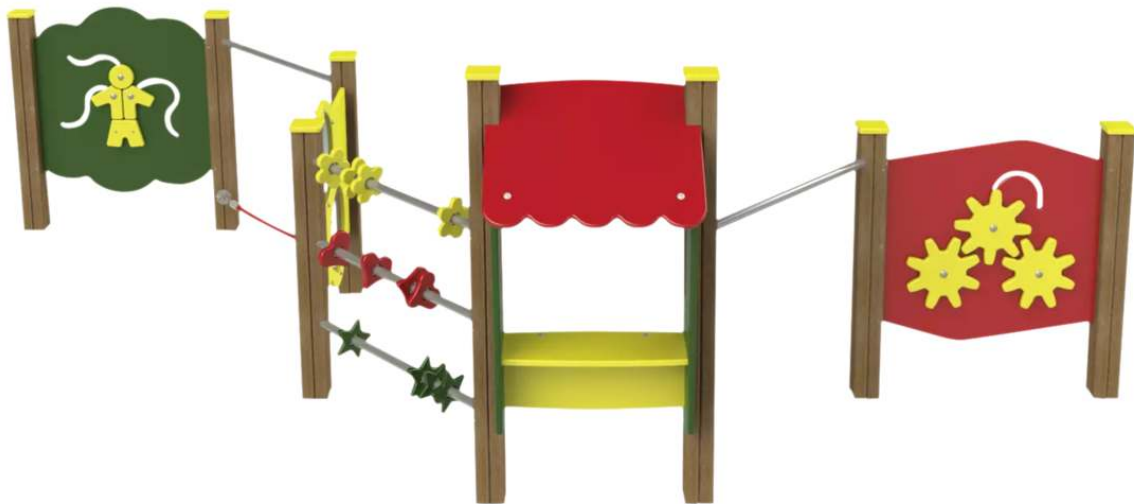

ZIEGLER® Mehr Wert für draußen.

Ihr innovativer Partner für Stahlleichtbau
und Freiflächengestaltung

TOP-QUALITÄT
- direkt vom -
HERSTELLER!

Spielwand LISA

www.ziegler-metall.de

BESTELL-HOTLINE + BERATUNG zum Nulltarif! (Mo-Fr: 07.00-18.00 Uhr, Sa: 08.00-12.00 Uhr)

Tel. 0800 / 100 49 01

Free Fax 0800 288 63 50

info@ziegler-metall.de

Angebote für gewerbliche Kunden. Netto-Preise zzgl. gesetzl. MwSt.