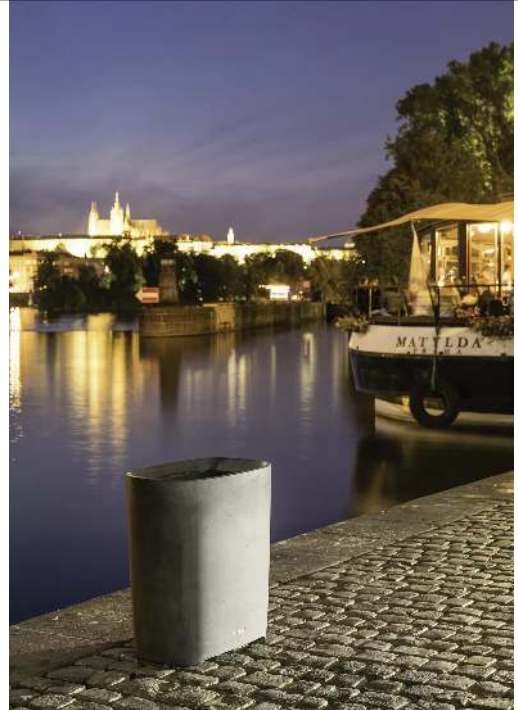

Abfallbehälter BETTER in dunkelgrau