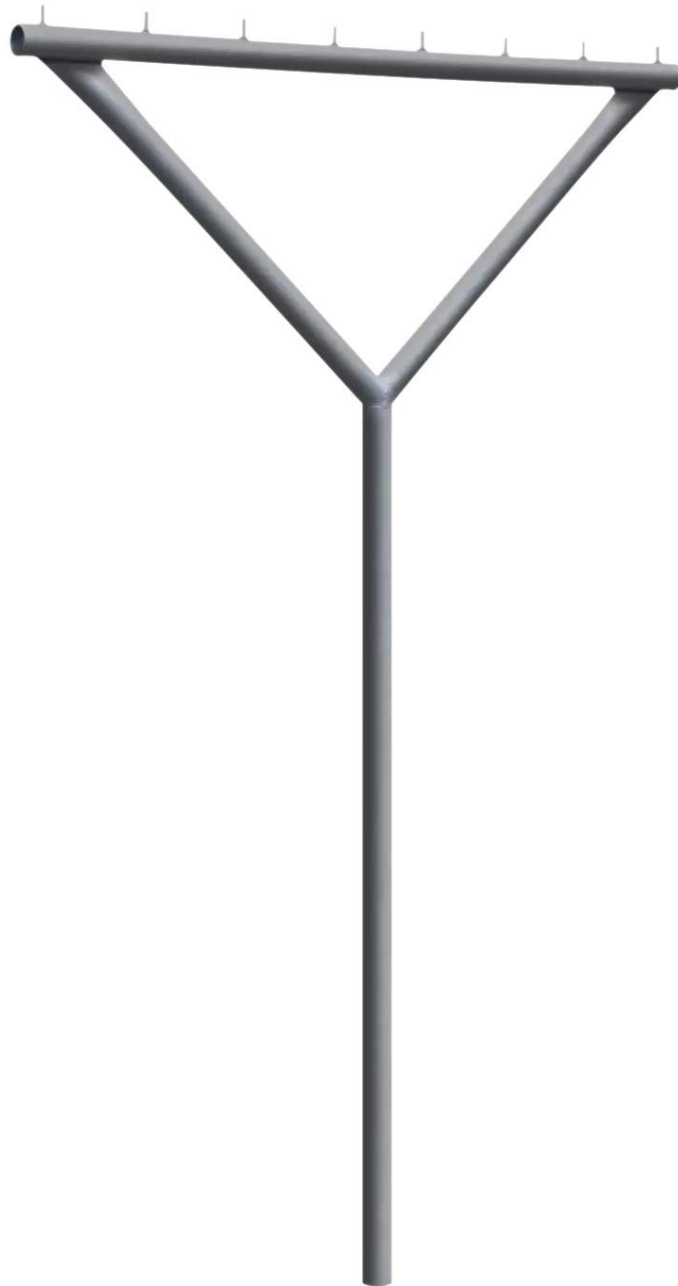

ZIEGLER[®]
Mehr Wert für draußen.

Ihr innovativer Partner für Stahlleichtbau
und Freiflächengestaltung

TOP-QUALITÄT
- direkt vom -
HERSTELLER!

Wäschegerüst MAUBEC

www.ziegler-metall.de

BESTELL-HOTLINE + BERATUNG zum Nulltarif! (Mo-Fr: 07.00-18.00 Uhr, Sa: 08.00-12.00 Uhr)

Tel. 0800 / 100 49 01

Free Fax 0800 288 63 50

info@ziegler-metall.de

Angebote für gewerbliche Kunden. Netto-Preise zzgl. gesetzl. MwSt.

Wäschegerüst MAUBEC

Konstruktion:

Wäschegerüst in Y-Form aus Stahlrohr Ø 60 mm, mit 8 Rundstiften (Ø 10 x 40 mm) zur Führung der Wäscheleine.

Oberfläche / Farbe:

Alle Stahlteile feuerverzinkt bzw. zusätzlich pulverbeschichtet in Standardfarben.

Befestigungsart:

Zum Einbetonieren (empfohlene Einbautiefe 600 mm).

Allgemeine Merkmale

Anlieferung : montiert

Maße : Ø 60 mm

Materialstärke : 2,5 mm

Befestigungsart : zum Einbetonieren

Material : Stahl

Höhe über Flur : 1900 mm

Produkttyp : Wäschegerüst

Hakenanzahl : 8 Stück

empfohlene Einbautiefe : 600 mm