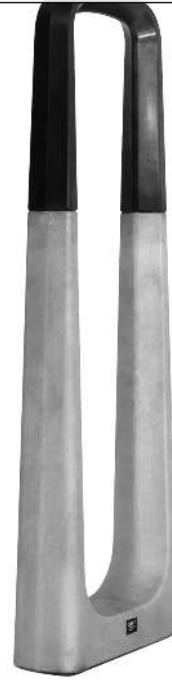

Free Call 0800 802 081 0000 Free Fax 0800 288 63 50 beratung@ziegler-metall.de

Angebote für gewerbliche Kunden. Netto-Preise zzgl. gesetzl. MwSt.

Anlehnbügel PUER

Konstruktion:

Stabile Konstruktion aus Aluminiumguss. Der obere Bereich besteht aus Vollgummi.

Oberfläche / Farbe:

Aluminiumguss natur bzw. pulverbeschichtet in schwarz. Vollgummi in schwarz.

Befestigungsart:

Zum Aufdübeln bei +/- 0 mm, Befestigungsmaterial siehe Zubehör.

Anlehnbügel PUER, natur

Anlehnbügel PUER, pulverbeschichtet schwarz

Anlehnbügel PUER, pulverbeschichtet schwarz

Detail: Vollgummi

Anlehnbügel PUER, pulverbeschichtet schwarz

Anlehnbügel PUER, natur

Anlehnbügel PUER, pulverbeschichtet schwarz

Anlehnbügel PUER, pulverbeschichtet schwarz

Anlehnbügel PUER, natur

Anlehnbügel PUER, natur

Anlehnbügel PUER, natur und pulverbeschichtet schwarz

Anlehnbügel PUER, natur und pulverbeschichtet schwarz