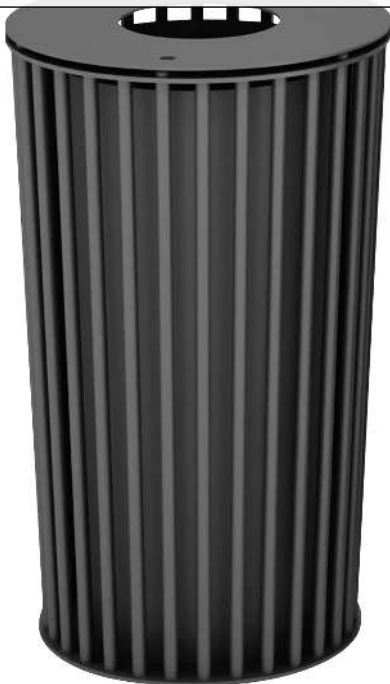

Oberfläche / Farbe:

Alle Stahlteile feuerverzinkt und pulverbeschichtet in Standardfarben. Edelstahl V2A, satiniert. Beim Abfallbehälter mit Mülltrennung ohne Schutzdach sind alle Stahlteile feuerverzinkt und pulverbeschichtet in eisenglimmergrau.

zum Webshop

Abfallbehälter ANZIO in eisenglimmergrau

Abfallbehälter ANZIO in eisenglimmergrau

Kollektion ANZIO bestehend aus Abfallbehälter, Tisch, Sitzbank und Sitz, in eisenglimmergrau

Kollektion ANZIO bestehend aus Abfallbehälter, Tisch, Sitzbank und Sitz, in eisenglimmergrau

Abfallbehälter ANZIO in eisenglimmergrau</div>

Abfallbehälter ANZIO in eisenglimmergrau</div>

Abfallbehälter ANZIO in eisenglimmergrau

Abfallbehälter ANZIO, mit Schutzdach, ohne Ascher, in RAL 9003 signalweiß</div>

Abfallbehälter ANZIO in RAL 9003 signalweiß

Abfallbehälter ANZIO in eisenglimmergrau

Abfallbehälter ANZIO in eisenglimmergrau

Abfallbehälter ANZIO, mit Schutzdach, ohne Ascher, aus Edelstahl