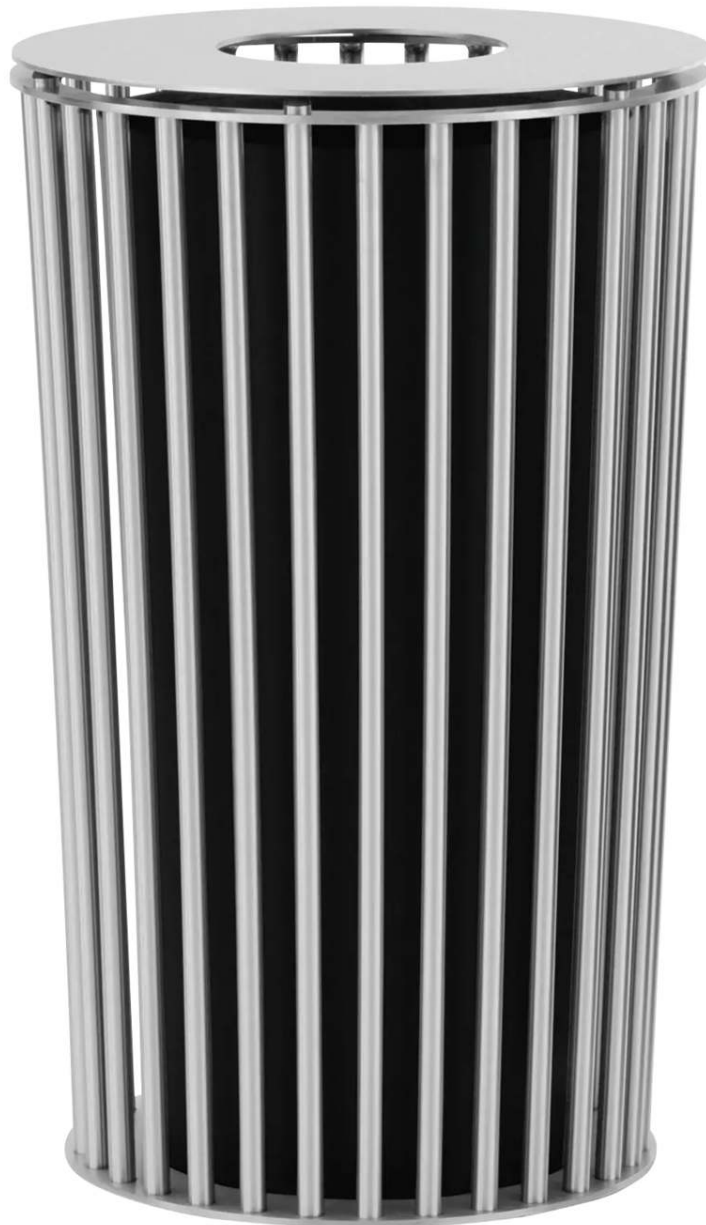

Abfallbehälter ANZIO

BESTELL-HOTLINE + BERATUNG zum Nulltarif! (Mo–Do 7:00–18:00 Uhr und Fr 7:00–17:00 Uhr)

0800 100 49 02 | beratung@ziegler-metall.de | www.ziegler-metall.de

Angebote für gewerbliche Kunden. Netto-Preise zzgl. gesetzl. MwSt.