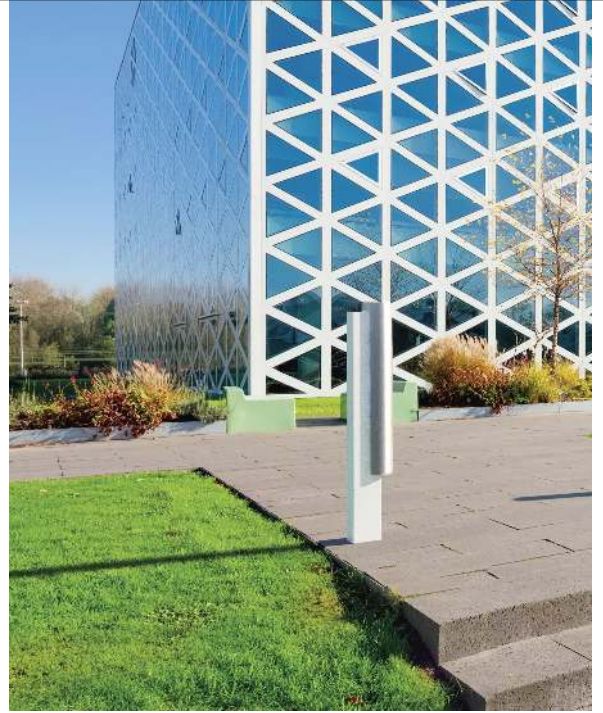

Ascher INTERSECTION