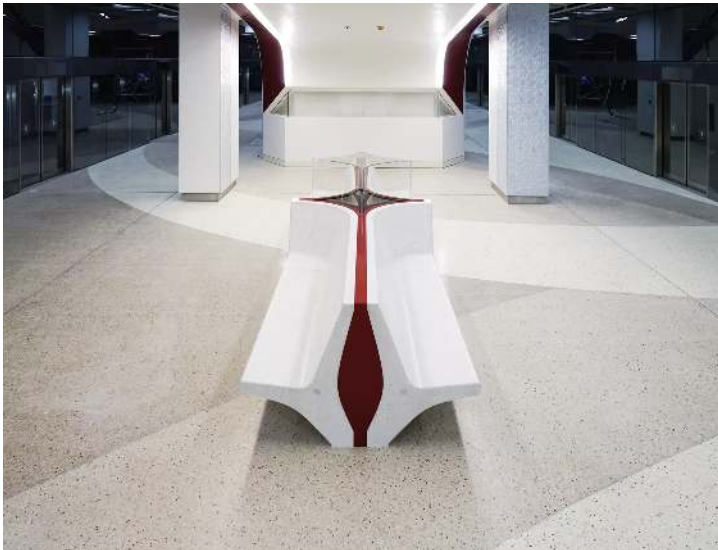

Sitzbank VOLTA SINGLE

Sitzbank VOLTA TWO SINGLE