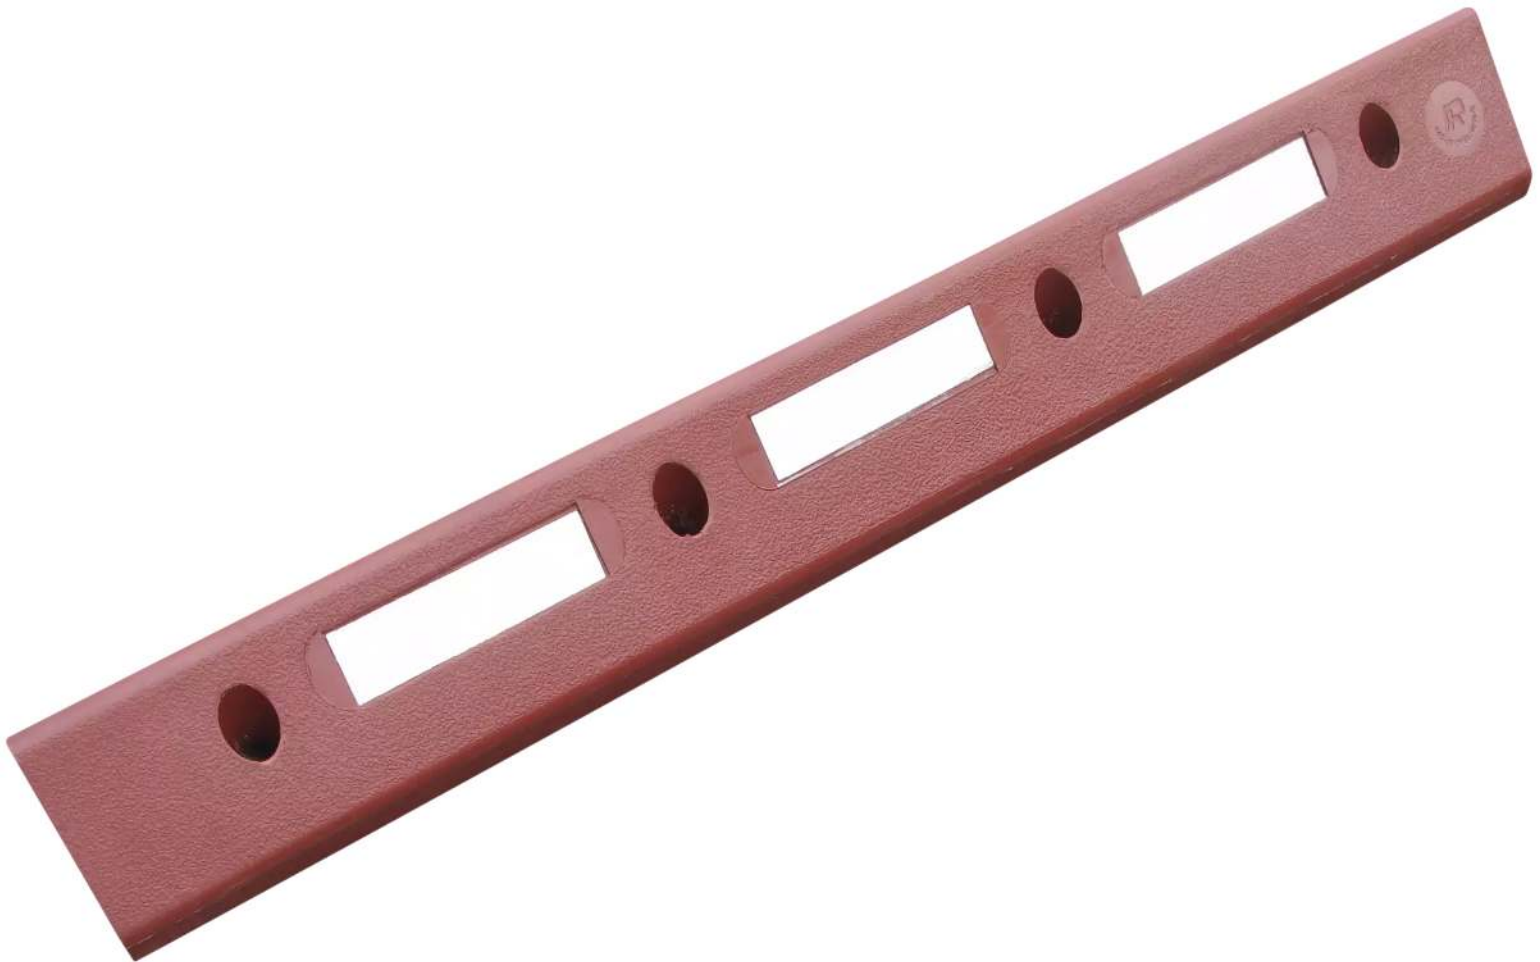

www.ziegler-metall.de

BESTELL-HOTLINE + BERATUNG zum Nulltarif! (Mo-Fr: 07.00-18.00 Uhr, Sa: 08.00-12.00 Uhr)

Tel. 0800 / 100 49 01

Free Fax 0800 288 63 50

info@ziegler-metall.de

Angebote für gewerbliche Kunden. Netto-Preise zzgl. gesetzl. MwSt.